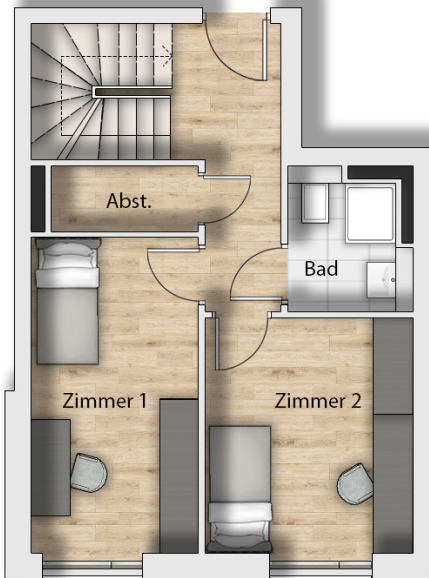

Wohnung 209

4 Zimmer, Maisonette
2. Ober- und Dachgeschoss

Haus 01

Haus 02
2. OG

Wohnfläche ca.	m ²	Wohnfläche ca.	m ²
Flur 1	6,66	Schlafen	14,32
Flur 2	8,55	Zimmer 1	11,37
Garderobe	3,11	Zimmer 2	10,62
Abstellraum	2,10	Wohnen/Kochen/Essen	37,36
Bad 01	3,18	Terrasse (50%)	17,25
Bad 02	8,02	gesamt ca.	122,54

5 m
4 m
3 m
2 m
1 m
0
Maßstab 1:100

Haus 01

Haus 02
DG