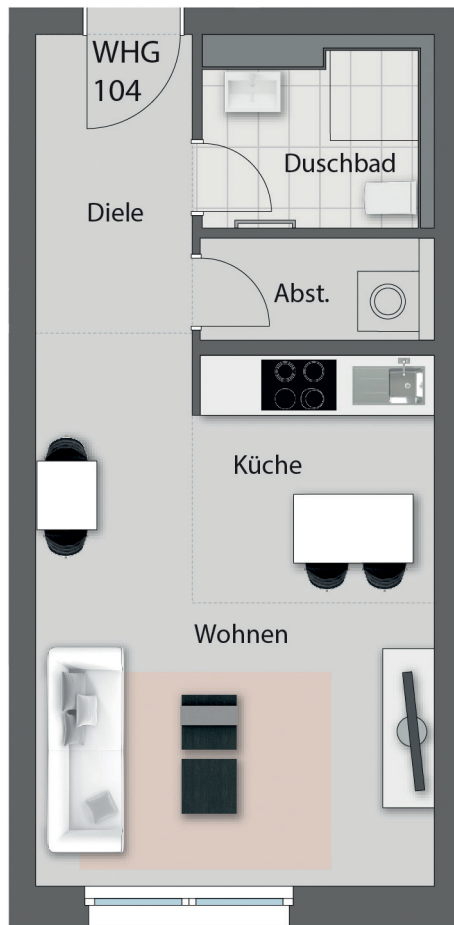

WOHNUNG 104 | 1.OG

1-ZIMMER-WOHNUNG

Wohnen an der Grünen Mitte

SÜDANSICHT

DRAUFSICHT

WOHNFLÄCHEN

Diele	4,66 m ²
Duschbad	3,59 m ²
Abstellraum	2,38 m ²
Wohnen- /Zimmer	15,45 m ²
Küche	5,93 m ²
Gesamt	32,01 m²

Maßstab 1:75

Ein Projekt der