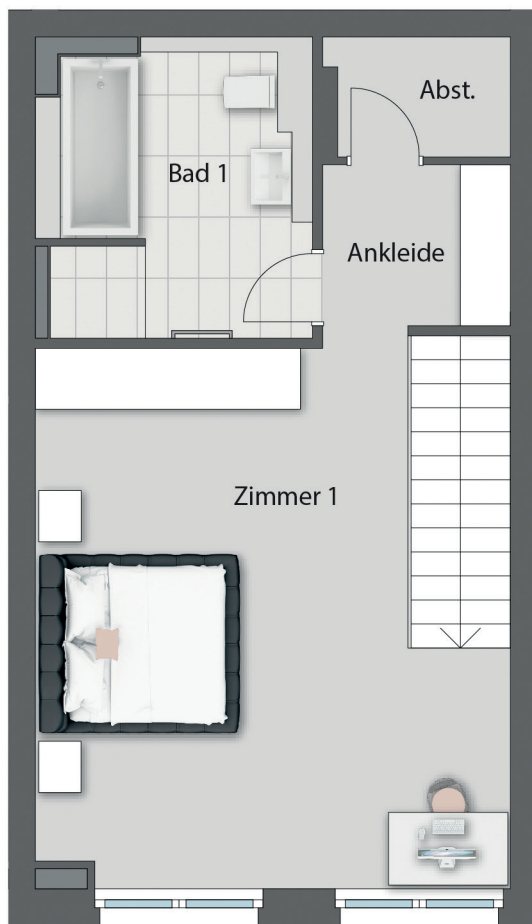

WOHNUNG 302 | 0G

2-ZIMMER-MAISONETTE-WOHNUNG

Wohnen an der Grünen Mitte

SÜDANSICHT

DRAUFSICHT

WOHNFLÄCHEN

| | |
|---------------|----------------------------|
| Abstellraum | 2,12 m ² |
| Ankleide | 3,02 m ² |
| Bad 1 | 7,78 m ² |
| Zimmer | 22,55 m ² |
| <hr/> | |
| Ebene 1 | 35,47 m ² |
| <hr/> | |
| Gesamt | 78,65 m² |

Maßstab 1:75

Ein Projekt der