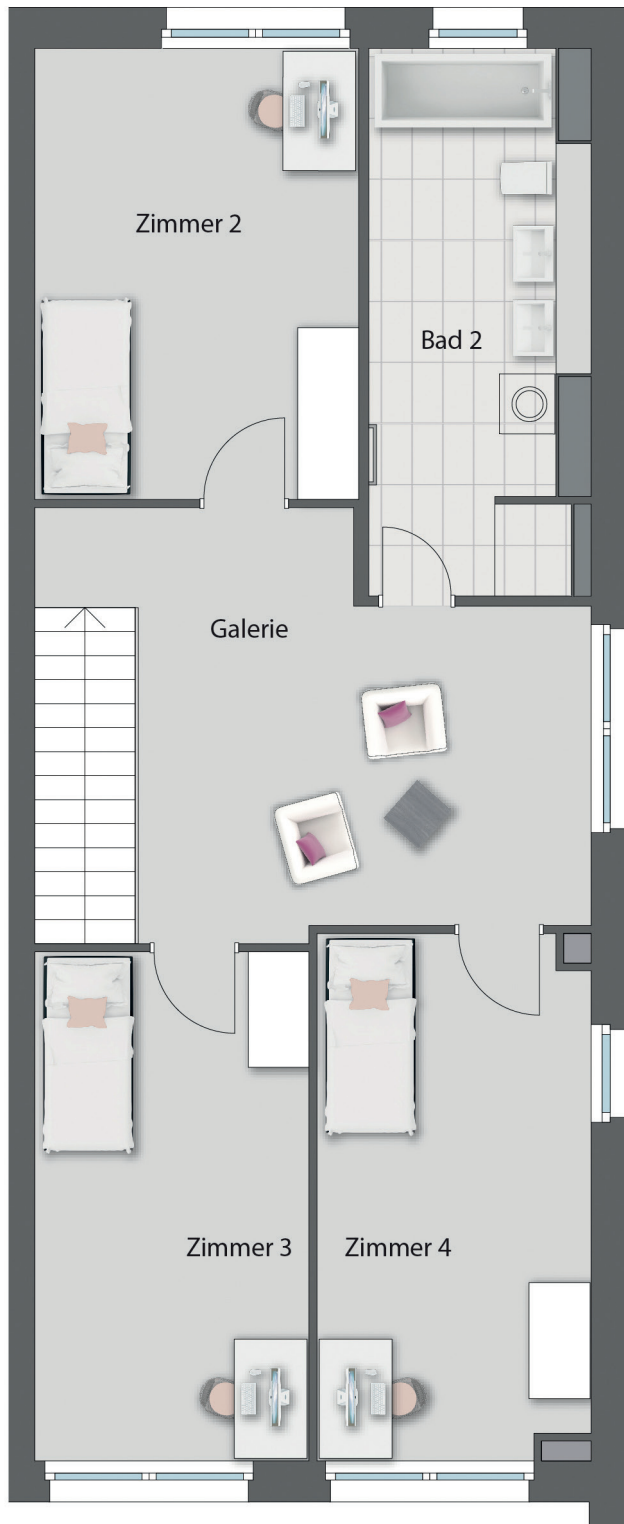

# WOHNUNG 304 | OG

5-ZIMMER-MAISONETTE-WOHNUNG

Wohnen an der Grünen Mitte

## SÜDANSICHT

## WOHNFLÄCHEN

|               |                             |
|---------------|-----------------------------|
| Bad 2         | 11,16 m <sup>2</sup>        |
| Zimmer 4      | 14,13 m <sup>2</sup>        |
| Galerie       | 17,83 m <sup>2</sup>        |
| Zimmer 2      | 14,58 m <sup>2</sup>        |
| Zimmer 3      | 13,92 m <sup>2</sup>        |
| <hr/>         |                             |
| Ebene 1       | 71,62 m <sup>2</sup>        |
| <hr/>         |                             |
| <b>Gesamt</b> | <b>148,74 m<sup>2</sup></b> |

Maßstab 1:75

Ein Projekt der