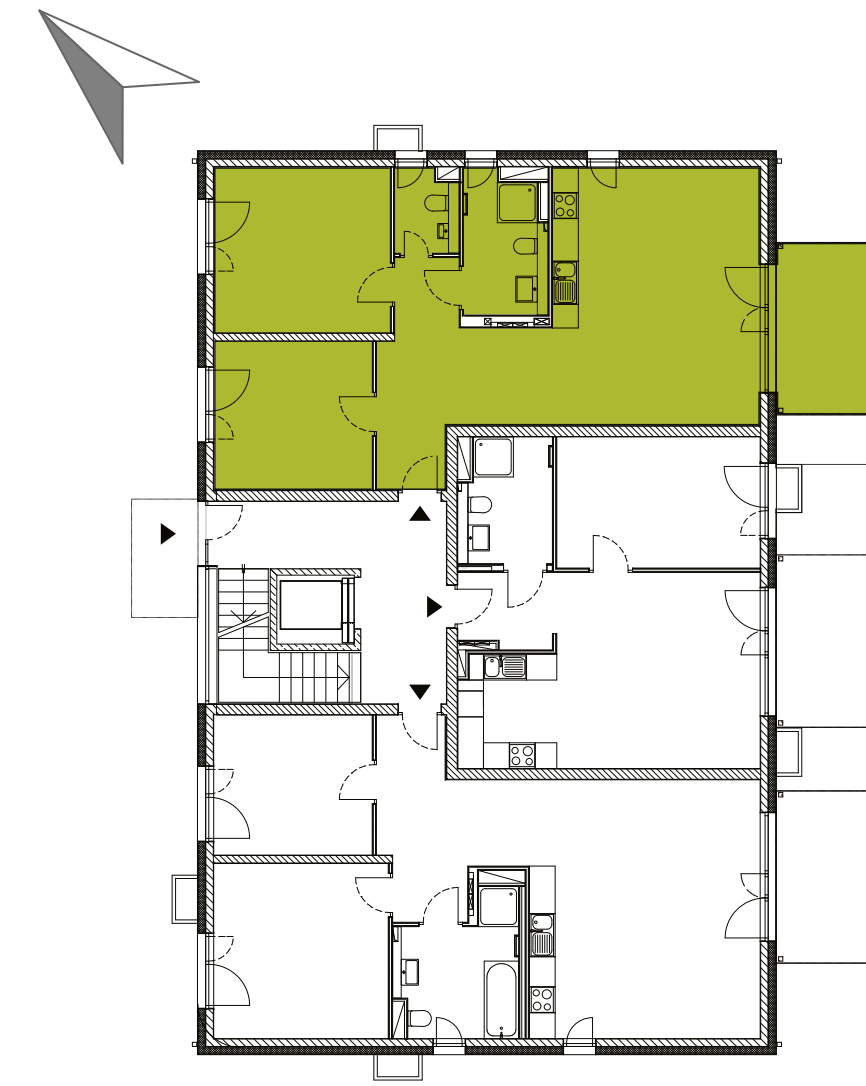

# HAUS 6 WOHNUNG 601

## 3 ZIMMER ERDGESCHOSS

Wohnfläche	m <sup>2</sup>
Diele	9,12
Wohnen/Essen/Kochen	33,91
Zimmer 1	15,81
Zimmer 2	12,73
Duschbad	5,99
Gäste-WC	2,73
Terrasse 1/2	5,00
<b>gesamt</b>	<b>85,29</b>

# KilianusHöfe

im Mainfächer

Eigentumswohnungen

Lageplan Erdgeschoss