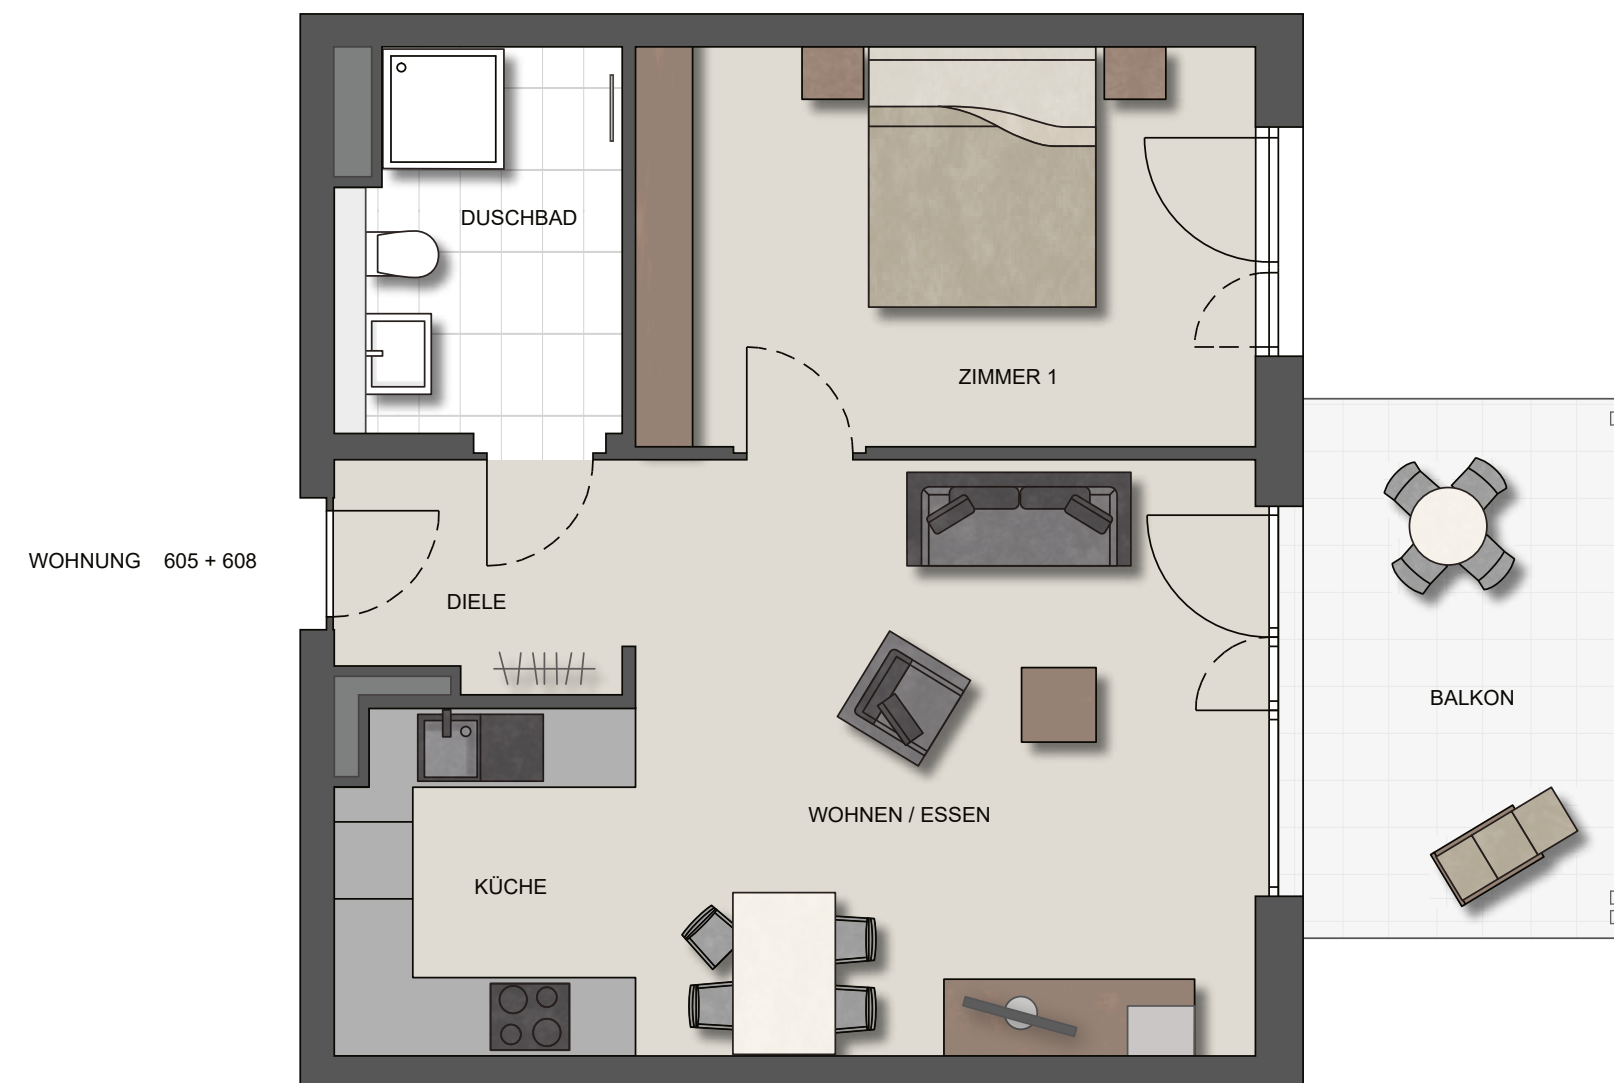

# HAUS 6 WOHNUNG 605+608

2 ZIMMER  
1. + 2. OBERGESCHOSS

Wohnfläche	m <sup>2</sup>
Diele	3,89
Wohnen/Essen	21,52
Küche	5,95
Zimmer 1	14,39
Duschbad	5,99
Balkon 1/2	5,00
<b>gesamt</b>	<b>56,74</b>

# KilianusHöfe

im Mainfächer

Eigentumswohnungen

Lageplan 1. + 2.  
Obergeschoss