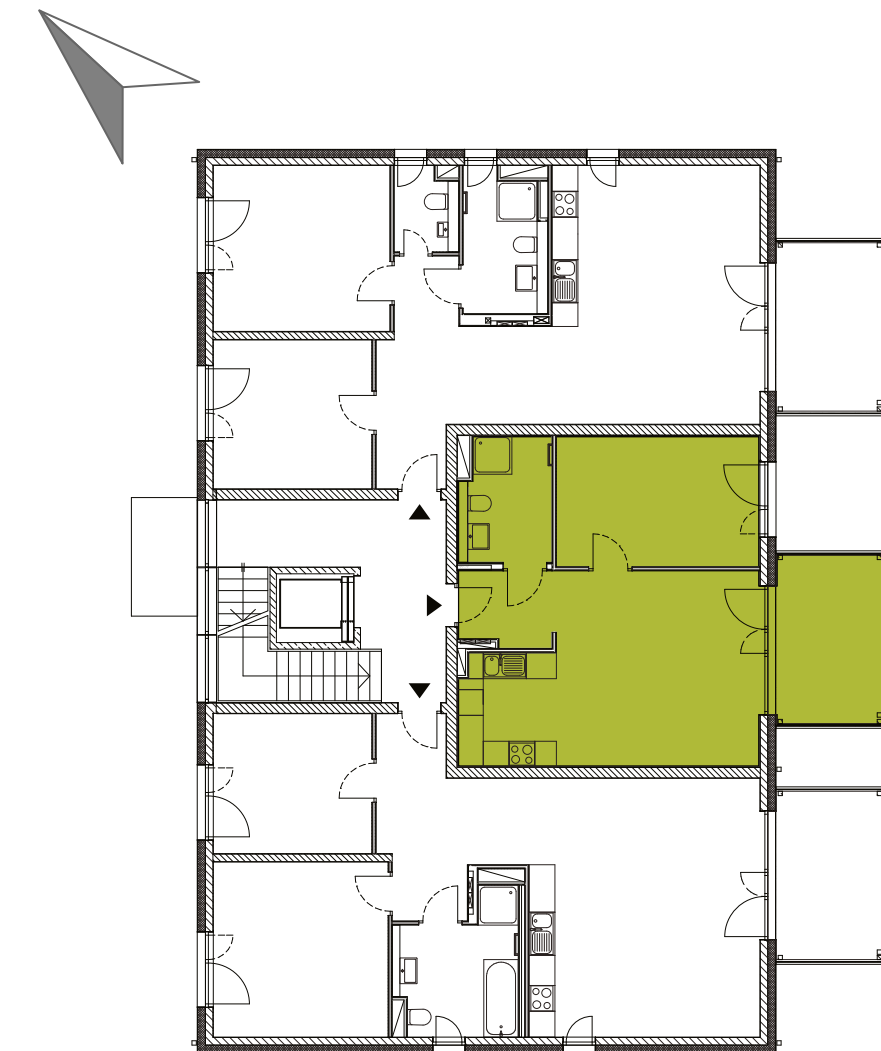

# HAUS 6 WOHNUNG 605+608

2 ZIMMER  
1. + 2. OBERGESCHOSS

Wohnfläche	m <sup>2</sup>
Diele	3,89
Wohnen/Essen	21,52
Küche	5,95
Zimmer 1	14,39
Duschbad	5,99
Balkon 1/2	5,00
<b>gesamt</b>	<b>56,74</b>

# KilianusHöfe

im Mainfächer

Eigentumswohnungen

Lageplan 1. + 2.  
Obergeschoss