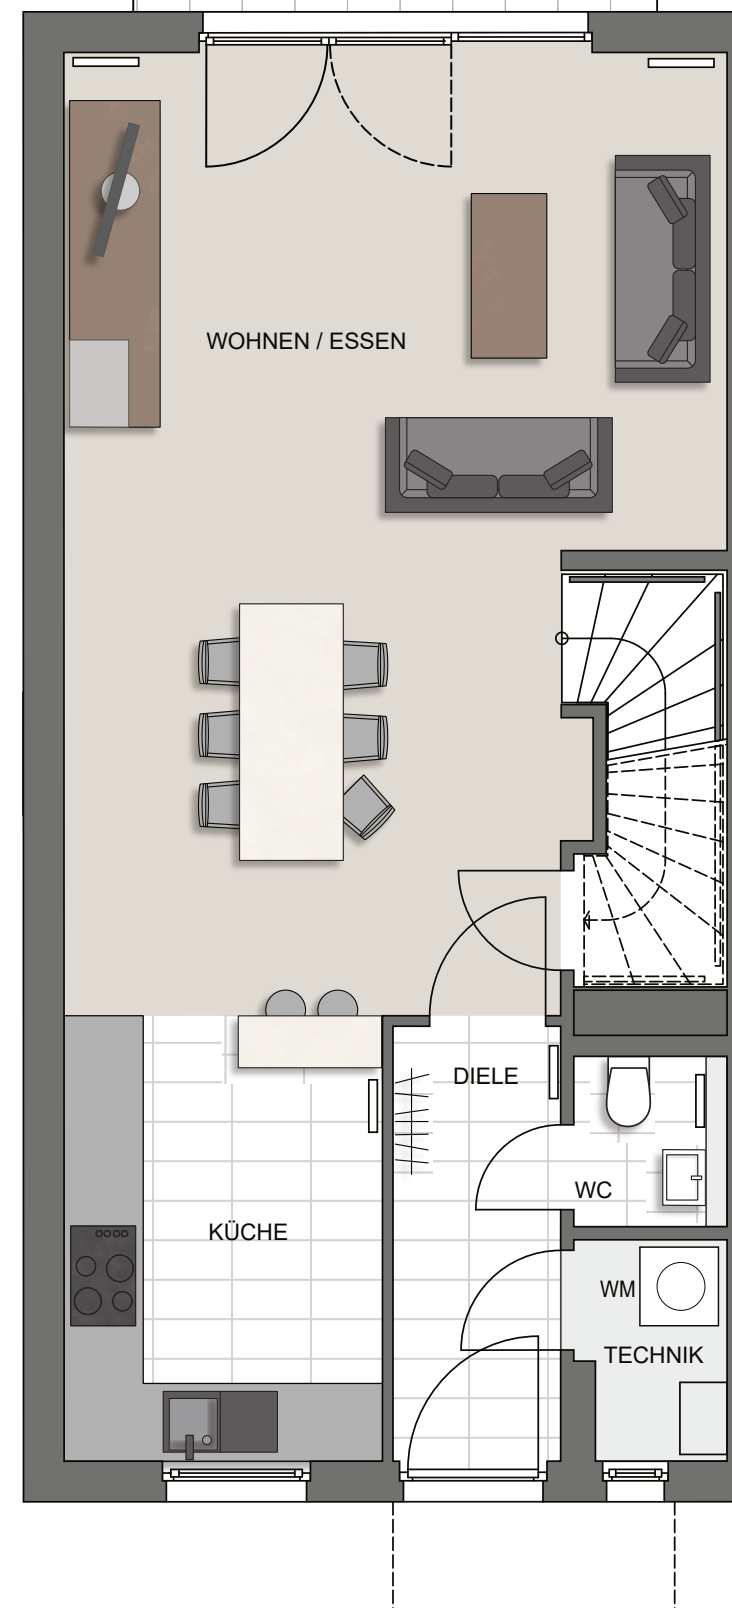

GRUNDRISS

HAUS CLASSICA

Die Zuordnungen der einzelnen Hauseinheiten entnehmen Sie bitte dem Lageplan.

Grundriss – Beispiel Reihenhendhaus

Erdgeschoss

Wohnfläche	m ²
Wohnen / Essen	32,77
Küche	8,20
Diele	4,24
WC	1,45
Abstellfläche	1,19
Technik	1,67
Terrasse 1/2	6,32
gesamt	55,84

Obergeschoss

Wohnfläche	m ²
Zimmer 1	14,26
Zimmer 2	23,23
Flur	3,86
Bad	7,03
gesamt	48,38

Dachgeschoss

Wohnfläche	m ²
Dachgeschoss/ Studio	37,42
gesamt	37,42

Feel good
im Pioneer Park

Wohnfläche	m ²
Erdgeschoss	55,84
Obergeschoss	48,37
Dachgeschoss	37,42
Wohnfläche gesamt	141,63