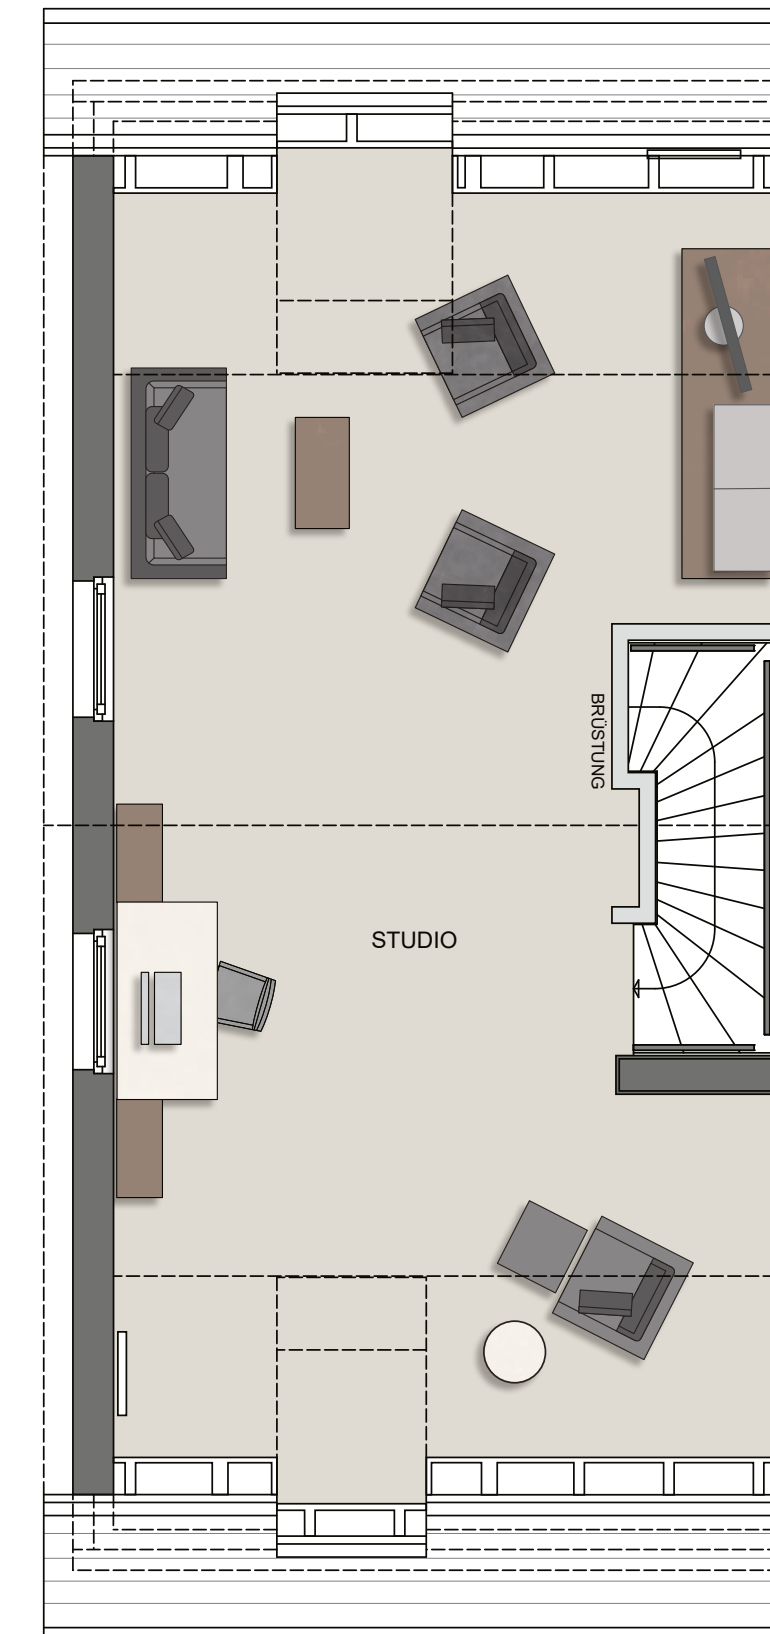

GRUNDRISS

HAUS CLASSICA

Die Zuordnungen der einzelnen Hauseinheiten entnehmen Sie bitte dem Lageplan.

Grundriss – Beispiel Reihenhendhaus

Erdgeschoss

Wohnfläche	m ²
Wohnen / Essen	32,77
Küche	8,20
Diele	4,24
WC	1,45
Abstellfläche	1,19
Technik	1,67
Terrasse 1/2	6,32
gesamt	55,84

Obergeschoss

Wohnfläche	m ²
Zimmer 1	14,26
Zimmer 2	23,23
Flur	3,86
Bad	7,03
gesamt	48,38

Dachgeschoss

Wohnfläche	m ²
Dachgeschoss/ Studio	37,42
gesamt	37,42

Feel good
im Pioneer Park

Wohnfläche	m ²
Erdgeschoss	55,84
Obergeschoss	48,37
Dachgeschoss	37,42
Wohnfläche gesamt	141,63