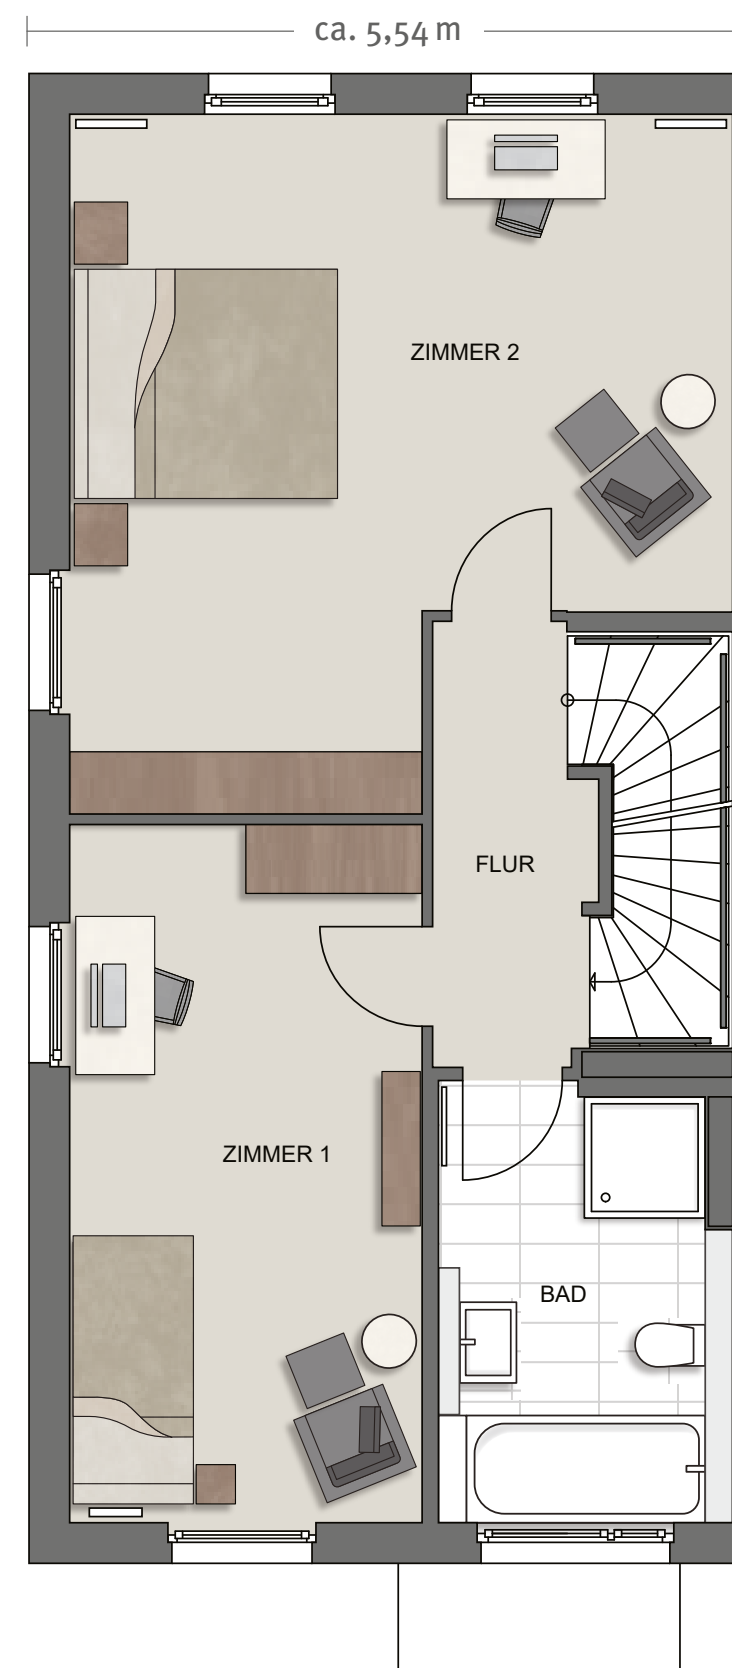

GRUNDRISS

HAUS CLASSICA

Die Zuordnungen der einzelnen Hauseinheiten entnehmen Sie bitte dem Lageplan.

Grundriss – Beispiel Reihenhendhaus

Erdgeschoss

Wohnfläche	m ²
Wohnen / Essen	32,77
Küche	8,20
Diele	4,24
WC	1,45
Abstellfläche	1,19
Technik	1,67
Terrasse 1/2	6,32
gesamt	55,84

Obergeschoss

Wohnfläche	m ²
Zimmer 1	14,26
Zimmer 2	23,23
Flur	3,86
Bad	7,03
gesamt	48,38

Dachgeschoss

Wohnfläche	m ²
Dachgeschoss/ Studio	37,42
gesamt	37,42

Feel good
im Pioneer Park

Wohnfläche	m ²
Erdgeschoss	55,84
Obergeschoss	48,37
Dachgeschoss	37,42
Wohnfläche gesamt	141,63