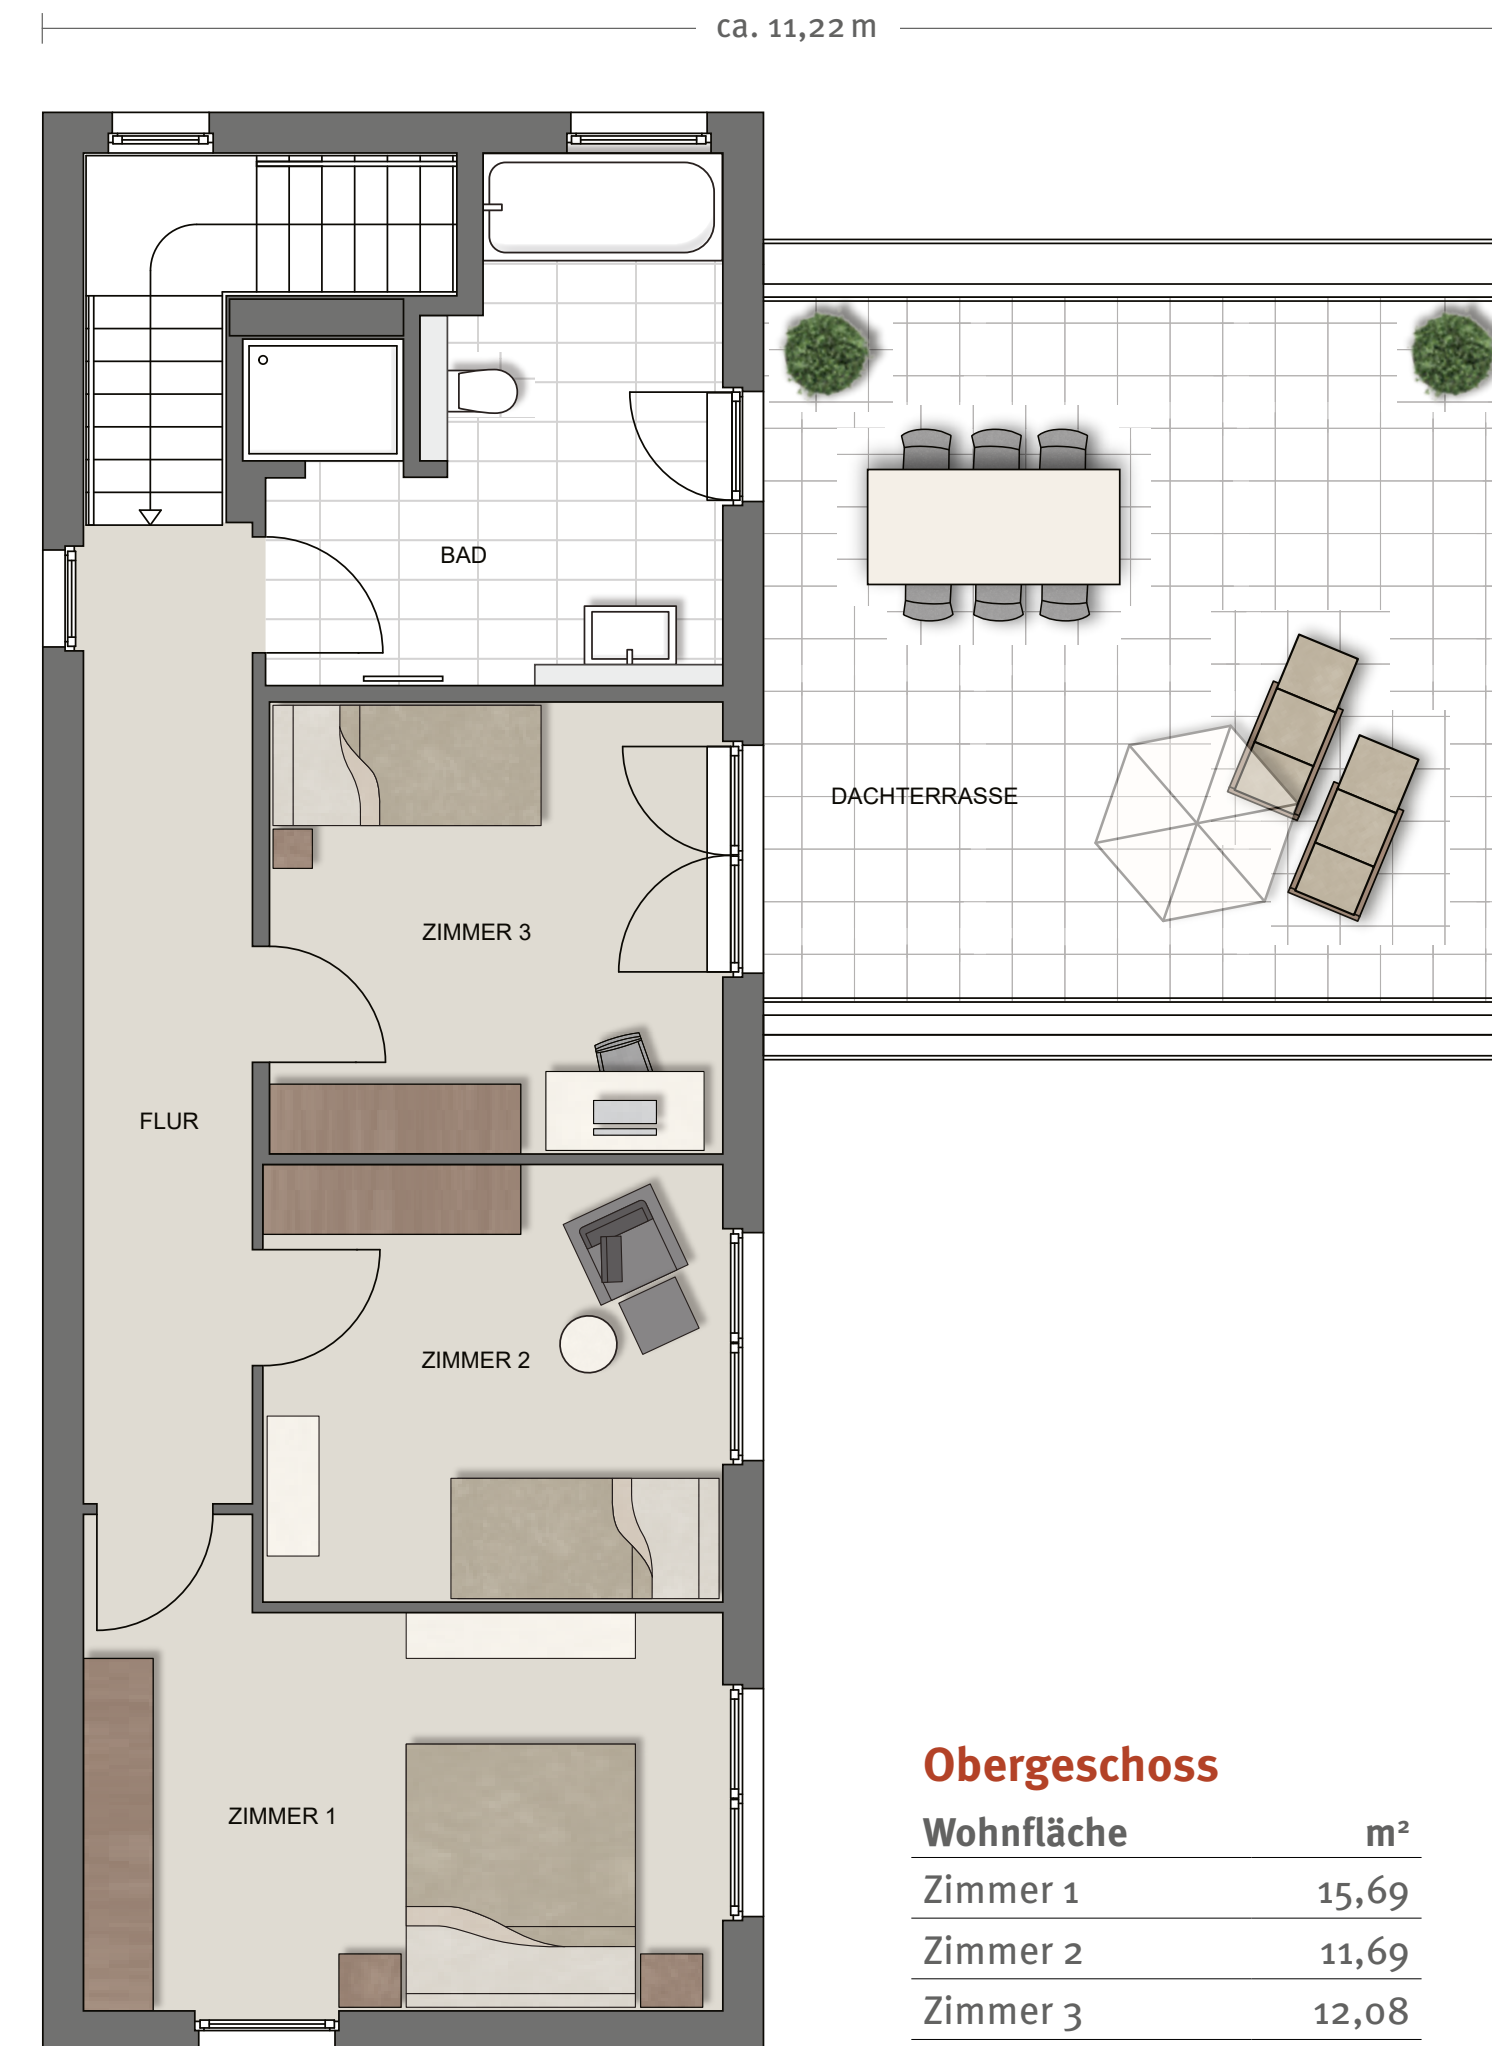

GRUNDRISS

HAUS FRIEDERIKA

Die Zuordnungen der einzelnen Hauseinheiten entnehmen Sie bitte dem Lageplan.

Grundriss – Beispiel Endhaus

Erdgeschoss

Wohnfläche	m ²
Essen	12,19
Wohnen	32,71
Küche	9,86
Diele	9,05
WC	1,99
Zimmer 1	15,84
Abstellraum	5,23
HWR	4,54
Technik	3,36
Terrasse 1/2	11,58
gesamt	101,12

Obergeschoss

Wohnfläche	m ²
Zimmer 1	15,69
Zimmer 2	11,69
Zimmer 3	12,08
Flur	9,59
Bad	11,51
Dachterrasse 1/2	15,17
gesamt	75,71

Feel good
im Pioneer Park

Wohnfläche	m ²
Erdgeschoss	101,12
Obergeschoss	75,71

**Wohnfläche
gesamt 176,83**

ca. 14,80 m