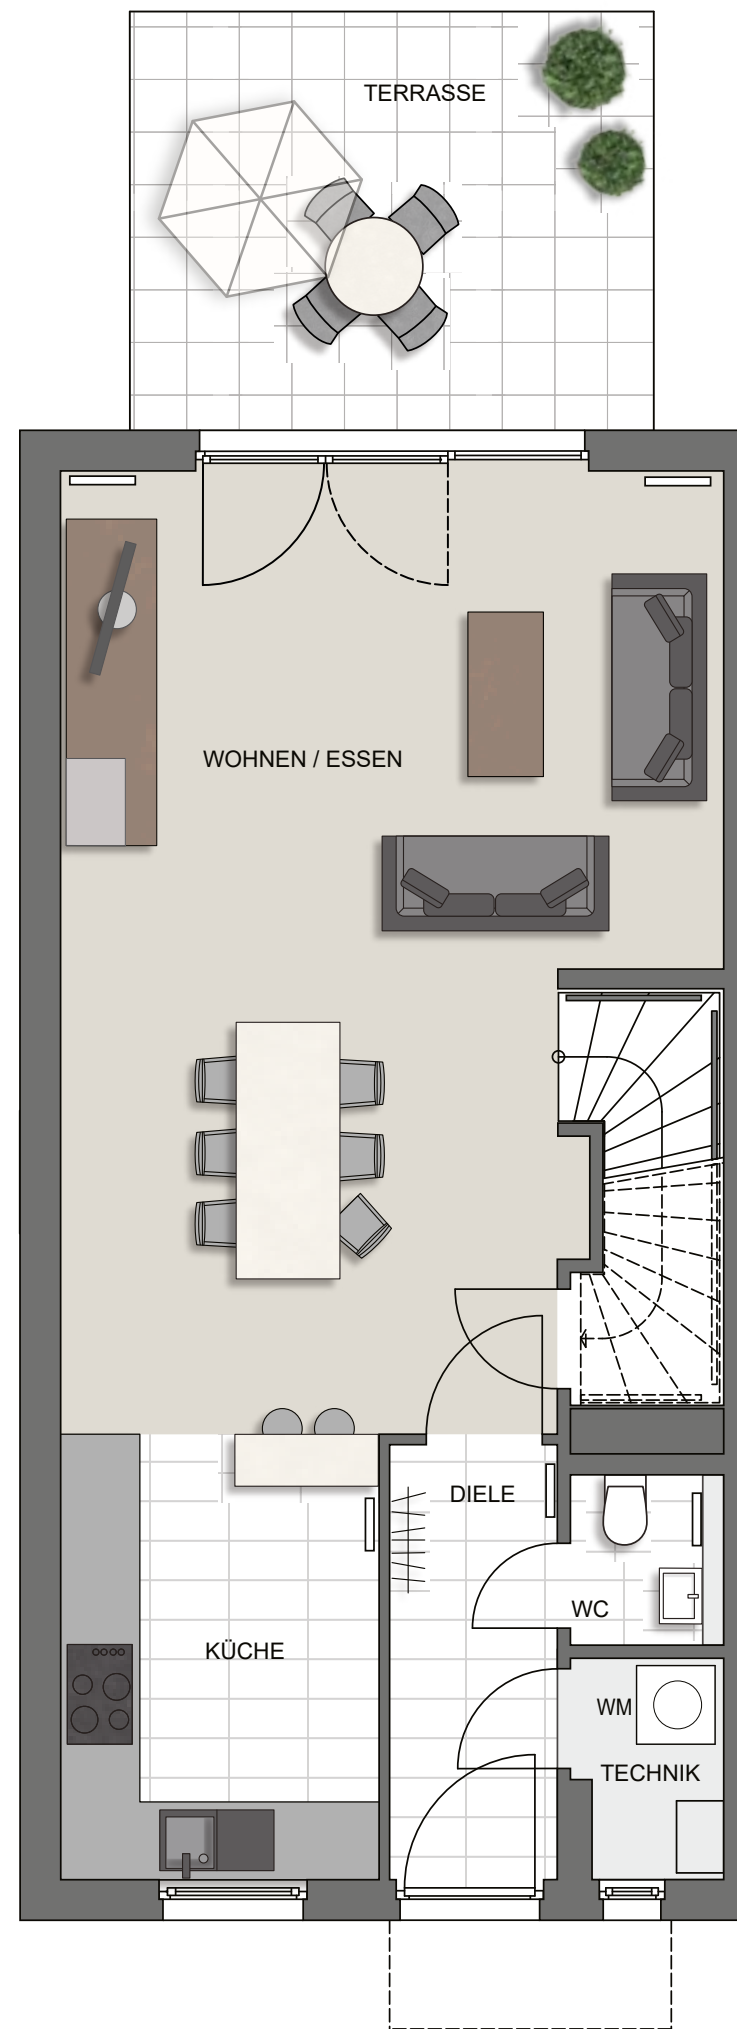

GRUNDRISS

HAUS CLASSICA

Die Zuordnungen der einzelnen Hauseinheiten entnehmen Sie bitte dem Lageplan.

Grundriss – Beispiel Doppelhaushälfte

Erdgeschoss

Wohnfläche	m ²
Wohnen / Essen	32,77
Küche	8,20
Diele	4,24
WC	1,45
Abstellfläche	1,19
Technik	1,67
Terrasse 1/2	6,32
gesamt	55,84

Obergeschoss

Wohnfläche	m ²
Zimmer 1	14,26
Zimmer 2	23,23
Flur	3,85
Bad	7,03
gesamt	48,38

Dachgeschoss

Wohnfläche	m ²
Dachgeschoss/ Studio	37,42
gesamt	37,42

Feel
good
im Pioneer Park

Wohnfläche	m ²
Erdgeschoss	55,84
Obergeschoss	48,38
Dachgeschoss	37,42

Wohnfläche gesamt	141,64
------------------------------	---------------