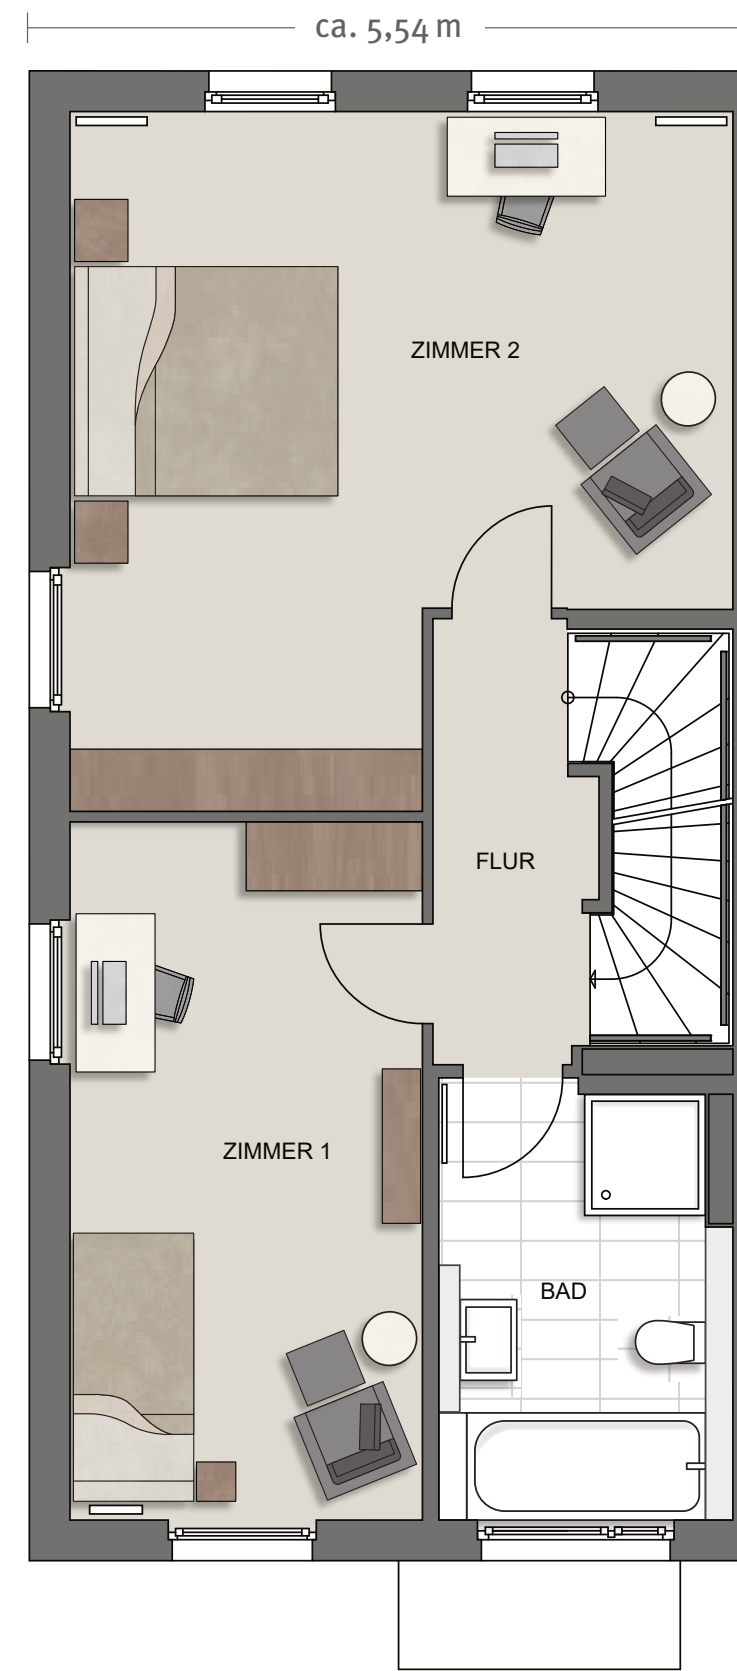

GRUNDRISS

HAUS CLASSICA

Die Zuordnungen der einzelnen Hauseinheiten entnehmen Sie bitte dem Lageplan.

Grundriss – Beispiel Doppelhaushälfte

Erdgeschoss

Wohnfläche	m ²
Wohnen / Essen	32,77
Küche	8,20
Diele	4,24
WC	1,45
Abstellfläche	1,19
Technik	1,67
Terrasse 1/2	6,32
gesamt	55,84

Obergeschoss

Wohnfläche	m ²
Zimmer 1	14,26
Zimmer 2	23,23
Flur	3,85
Bad	7,03
gesamt	48,38

Dachgeschoss

Wohnfläche	m ²
Dachgeschoss/ Studio	37,42
gesamt	37,42

Feel
good
im Pioneer Park

Wohnfläche	m ²
Erdgeschoss	55,84
Obergeschoss	48,38
Dachgeschoss	37,42

Wohnfläche gesamt	141,64
------------------------------	---------------