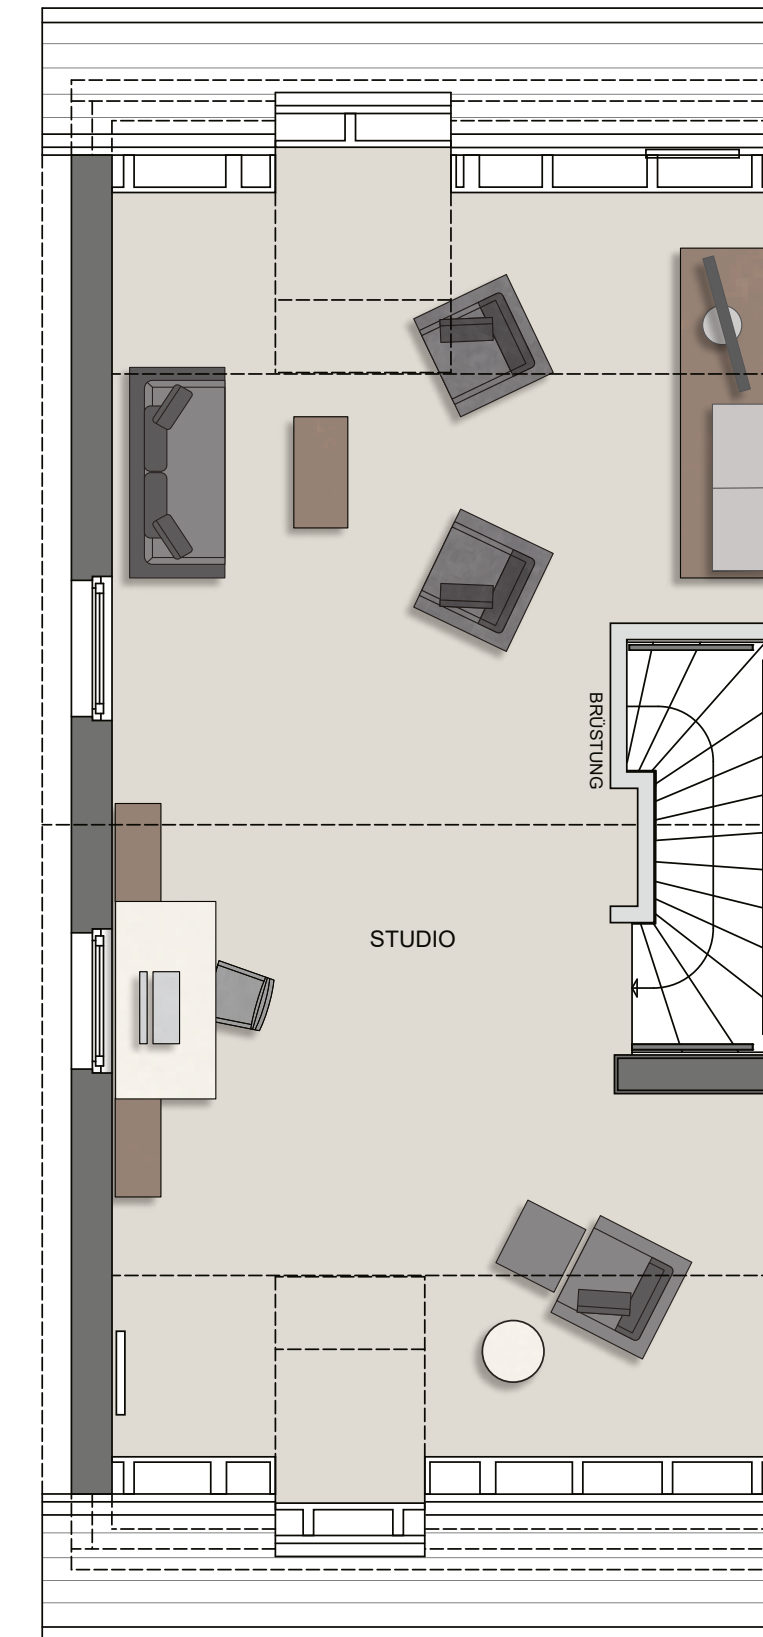

GRUNDRISS

HAUS CLASSICA

Die Zuordnungen der einzelnen Hauseinheiten entnehmen Sie bitte dem Lageplan.

Grundriss – Beispiel Doppelhaushälfte

Erdgeschoss

Wohnfläche	m ²
Wohnen / Essen	32,77
Küche	8,20
Diele	4,24
WC	1,45
Abstellfläche	1,19
Technik	1,67
Terrasse 1/2	6,32
gesamt	55,84

Obergeschoss

Wohnfläche	m ²
Zimmer 1	14,26
Zimmer 2	23,23
Flur	3,85
Bad	7,03
gesamt	48,38

Dachgeschoss

Wohnfläche	m ²
Dachgeschoss/ Studio	37,42
gesamt	37,42

Feel
good
im Pioneer Park

Wohnfläche	m ²
Erdgeschoss	55,84
Obergeschoss	48,38
Dachgeschoss	37,42

Wohnfläche gesamt	141,64
------------------------------	---------------