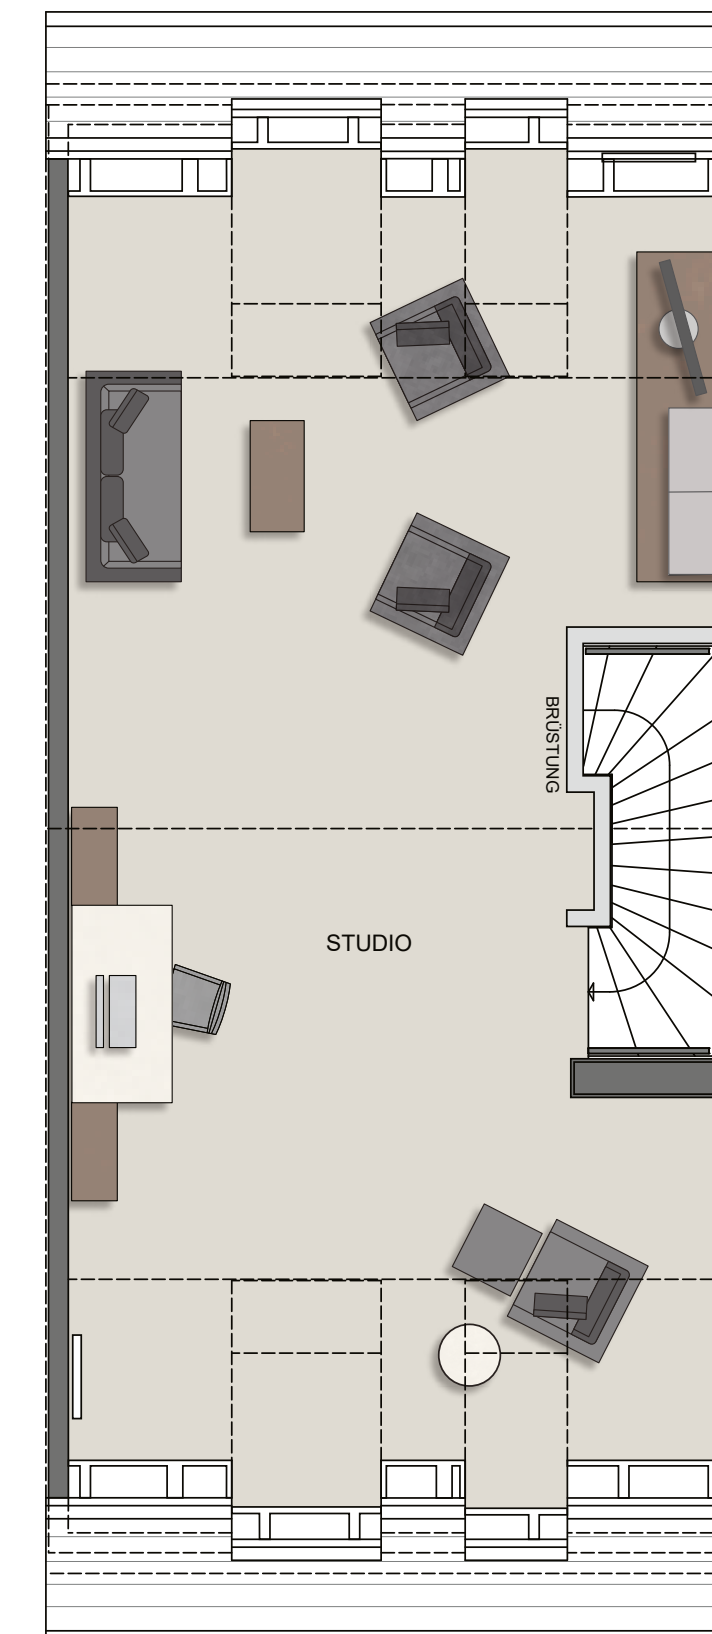

GRUNDRISS

HAUS CLASSICA

Die Zuordnungen der einzelnen Hauseinheiten entnehmen Sie bitte dem Lageplan.

Grundriss – Beispiel Reihenmittelhaus

Erdgeschoss

Wohnfläche	m ²
Wohnen / Essen	32,77
Küche	8,20
Diele	4,24
WC	1,45
Abstellfläche	1,19
Technik	1,67
Terrasse 1/2	6,32
gesamt	55,84

Obergeschoss

Wohnfläche	m ²
Zimmer 1	14,26
Zimmer 2	23,23
Flur	3,86
Bad	7,03
gesamt	48,38

Dachgeschoss

Wohnfläche	m ²
Dachgeschoss/ Studio	37,42
gesamt	37,42

Feel good
im Pioneer Park

Wohnfläche	m ²
Erdgeschoss	55,84
Obergeschoss	48,38
Dachgeschoss	37,42
Wohnfläche gesamt	141,64