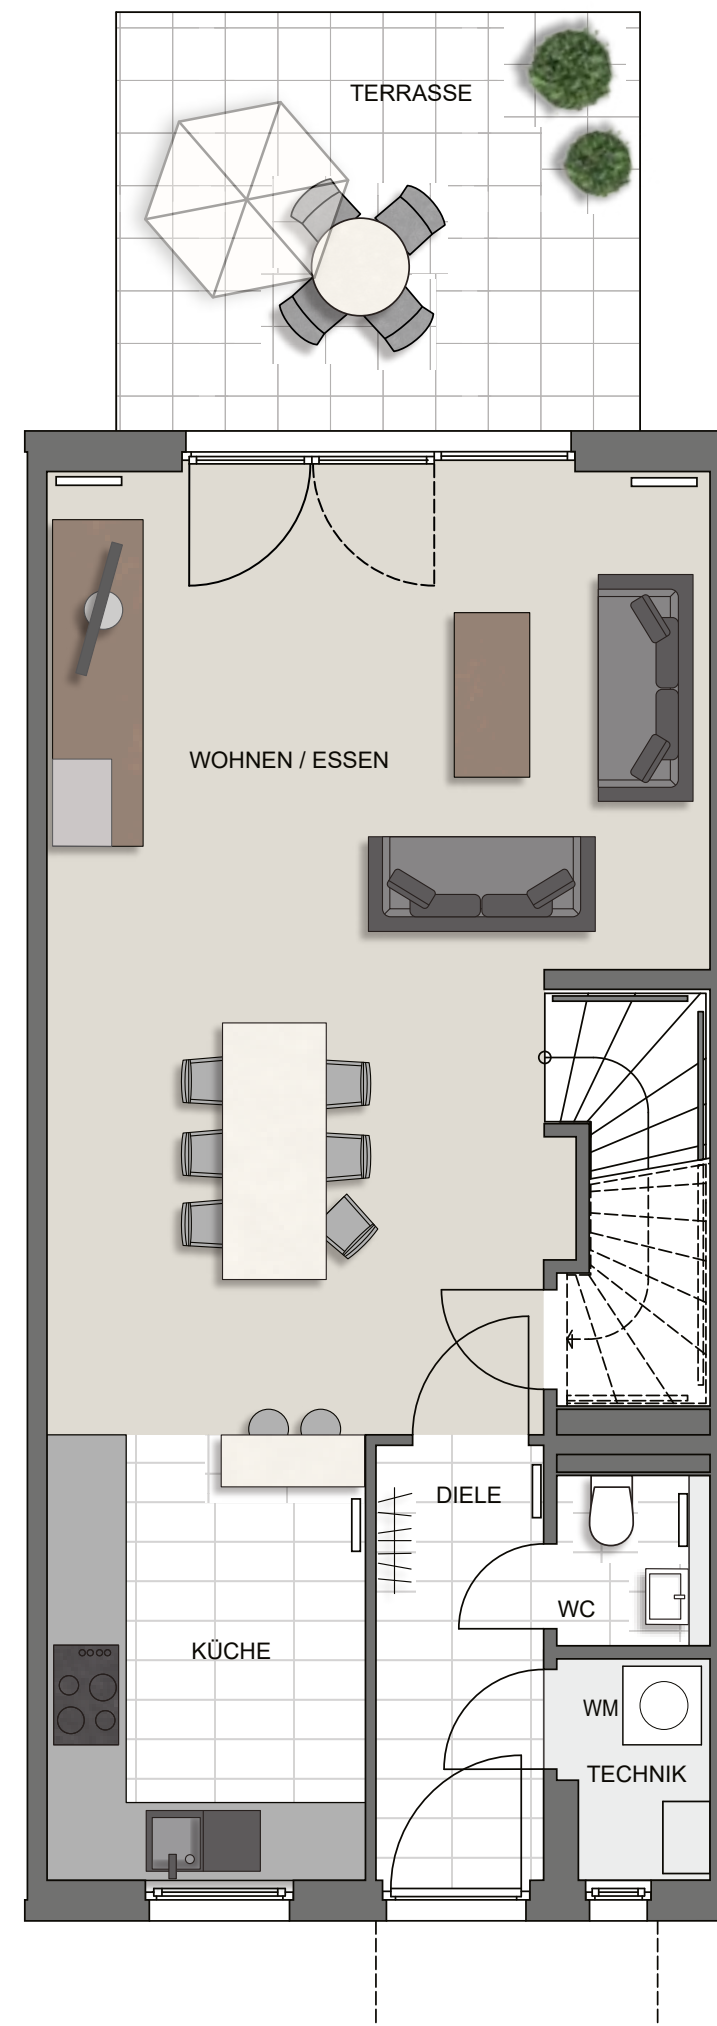

GRUNDRISS

HAUS CLASSICA

Die Zuordnungen der einzelnen Hauseinheiten entnehmen Sie bitte dem Lageplan.

Grundriss – Beispiel Reihenmittelhaus

Erdgeschoss

Wohnfläche	m ²
Wohnen / Essen	32,77
Küche	8,20
Diele	4,24
WC	1,45
Abstellfläche	1,19
Technik	1,67
Terrasse 1/2	6,32
gesamt	55,84

Obergeschoss

Wohnfläche	m ²
Zimmer 1	14,26
Zimmer 2	23,23
Flur	3,86
Bad	7,03
gesamt	48,38

Dachgeschoss

Wohnfläche	m ²
Dachgeschoss/ Studio	37,42
gesamt	37,42

Feel good
im Pioneer Park

Wohnfläche	m ²
Erdgeschoss	55,84
Obergeschoss	48,38
Dachgeschoss	37,42
Wohnfläche gesamt	141,64