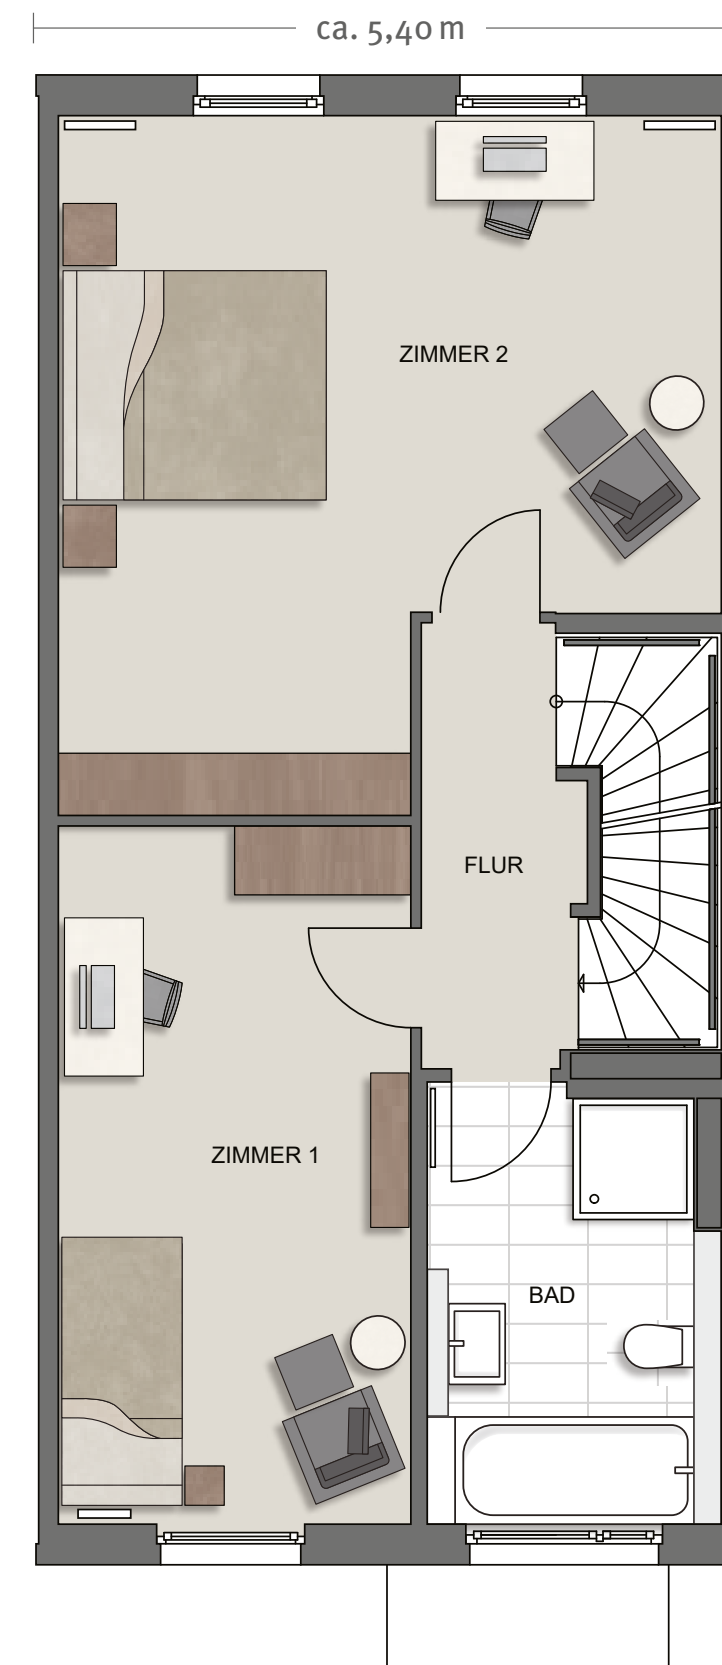

GRUNDRISS

HAUS CLASSICA

Die Zuordnungen der einzelnen Hauseinheiten entnehmen Sie bitte dem Lageplan.

Grundriss – Beispiel Reihenmittelhaus

Erdgeschoss

Wohnfläche	m ²
Wohnen / Essen	32,77
Küche	8,20
Diele	4,24
WC	1,45
Abstellfläche	1,19
Technik	1,67
Terrasse 1/2	6,32
gesamt	55,84

Obergeschoss

Wohnfläche	m ²
Zimmer 1	14,26
Zimmer 2	23,23
Flur	3,86
Bad	7,03
gesamt	48,38

Dachgeschoss

Wohnfläche	m ²
Dachgeschoss/ Studio	37,42
gesamt	37,42

Feel good
im Pioneer Park

Wohnfläche	m ²
Erdgeschoss	55,84
Obergeschoss	48,38
Dachgeschoss	37,42
Wohnfläche gesamt	141,64