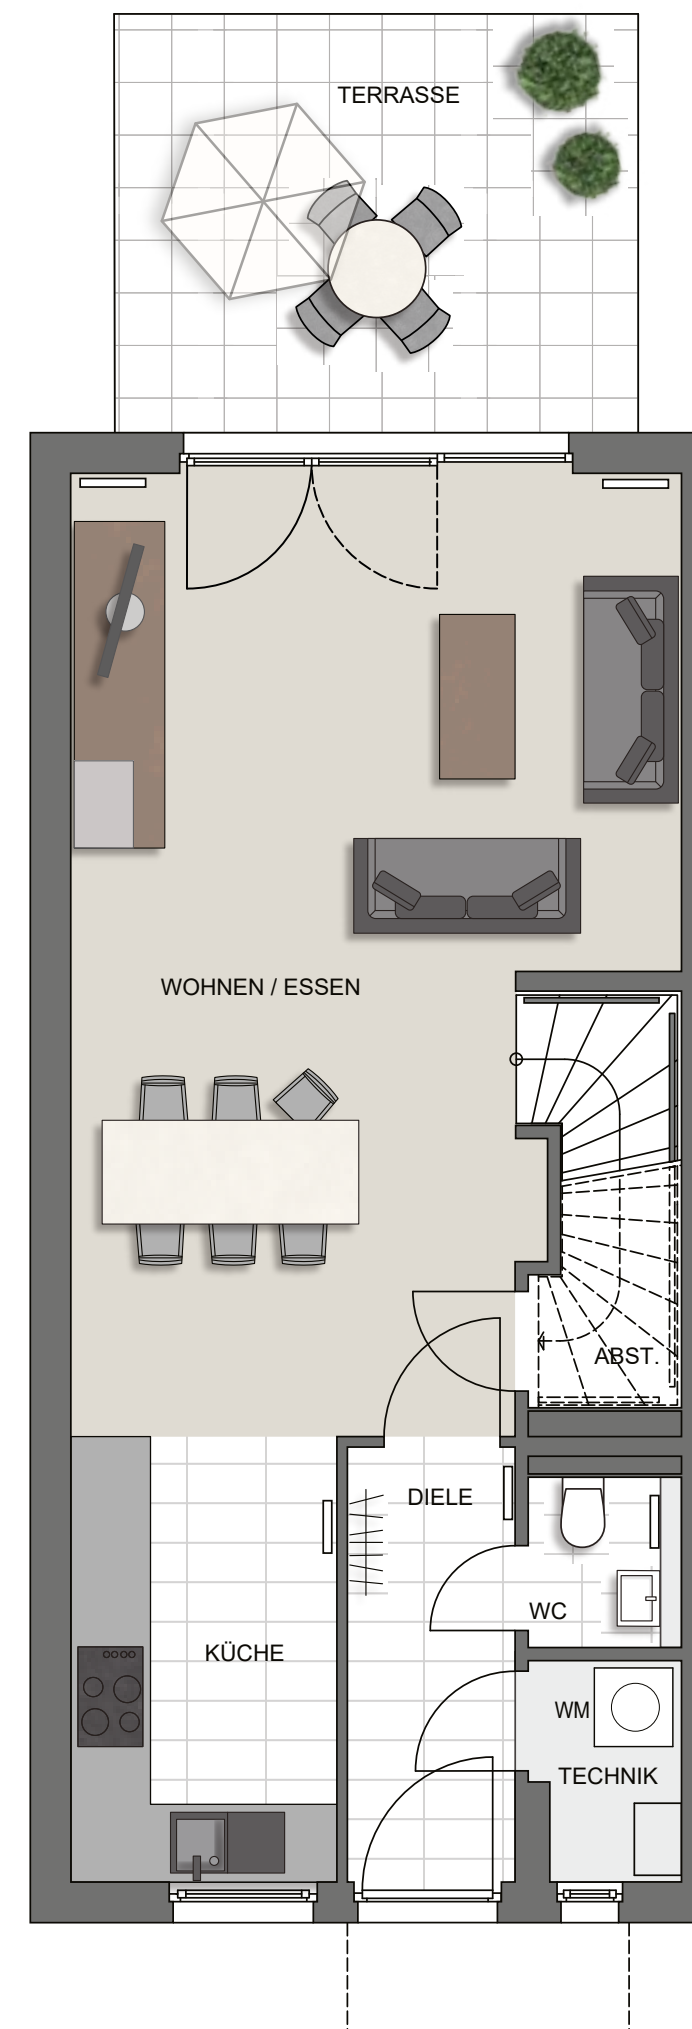

GRUNDRISS

HAUS FILIA

Die Zuordnungen der einzelnen Hauseinheiten entnehmen Sie bitte dem Lageplan.

Grundriss – Beispiel Reihenhendhaus

Erdgeschoss

Wohnfläche	m ²
Wohnen / Essen	29,83
Küche	6,85
Diele	4,24
WC	1,45
Abstellfläche	1,19
Technik	1,67
Terrasse 1/2	6,36
gesamt	51,59

Obergeschoss

Wohnfläche	m ²
Zimmer 1	12,13
Zimmer 2	21,07
Flur	3,86
Bad	7,03
gesamt	44,09

Dachgeschoss

Wohnfläche	m ²
Dachgeschoss/ Studio	34,12
gesamt	34,12

Feel
good
im Pioneer Park

Wohnfläche	m ²
Erdgeschoss	51,59
Obergeschoss	44,09
Dachgeschoss	34,12
Wohnfläche gesamt	129,80