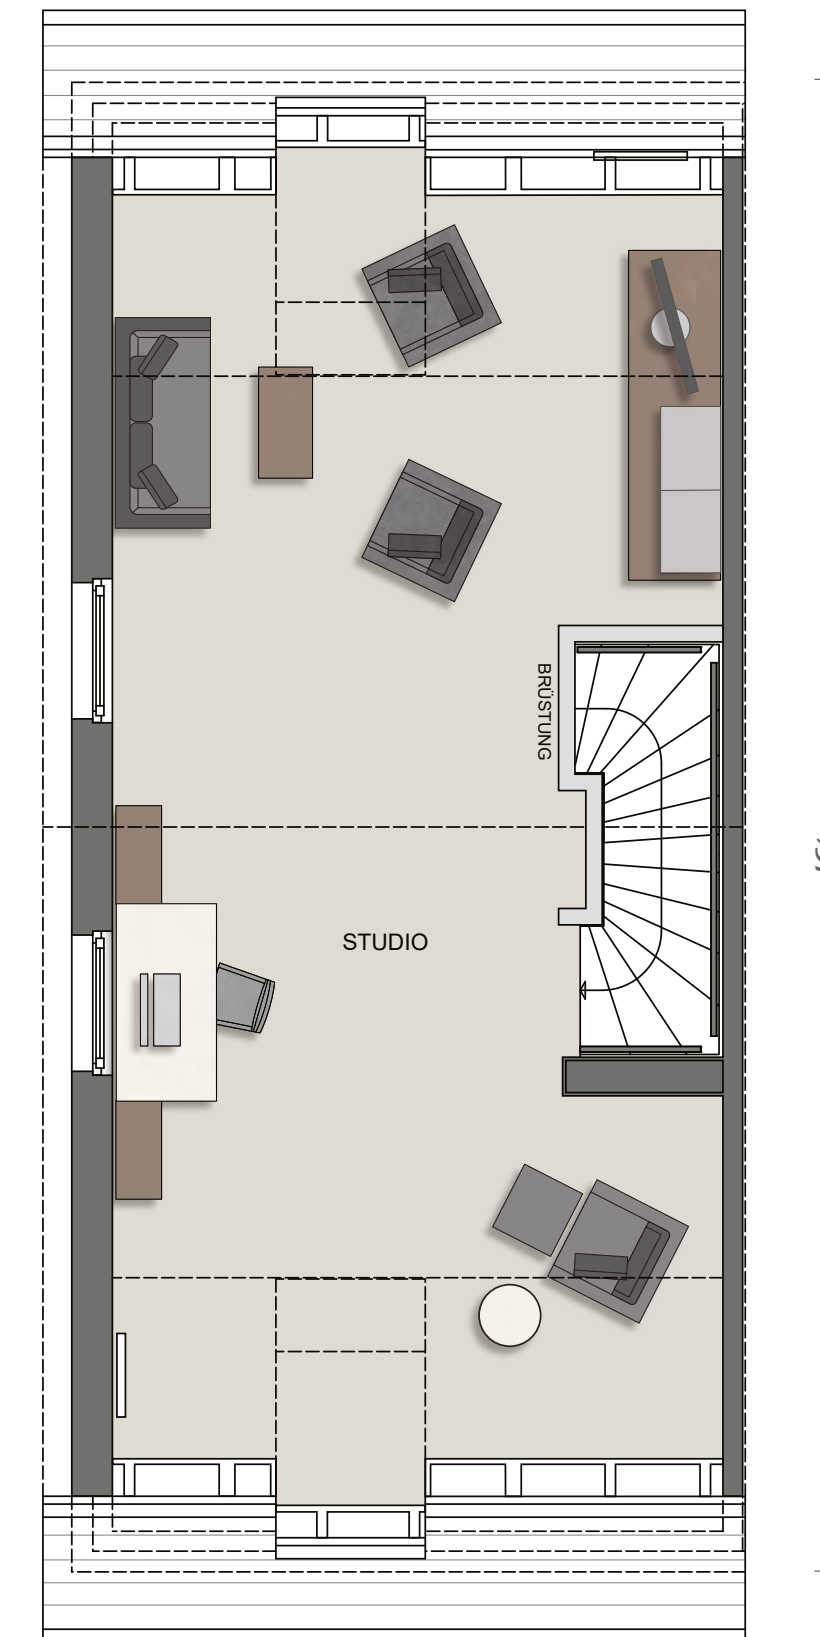

GRUNDRISS

HAUS FILIA

Die Zuordnungen der einzelnen Hauseinheiten entnehmen Sie bitte dem Lageplan.

Grundriss – Beispiel Reihenhendhaus

Erdgeschoss

Wohnfläche	m ²
Wohnen / Essen	29,83
Küche	6,85
Diele	4,24
WC	1,45
Abstellfläche	1,19
Technik	1,67
Terrasse 1/2	6,36
gesamt	51,59

Obergeschoss

Wohnfläche	m ²
Zimmer 1	12,13
Zimmer 2	21,07
Flur	3,86
Bad	7,03
gesamt	44,09

Dachgeschoss

Wohnfläche	m ²
Dachgeschoss/ Studio	34,12
gesamt	34,12

Feel
good
im Pioneer Park

Wohnfläche	m ²
Erdgeschoss	51,59
Obergeschoss	44,09
Dachgeschoss	34,12
Wohnfläche gesamt	129,80