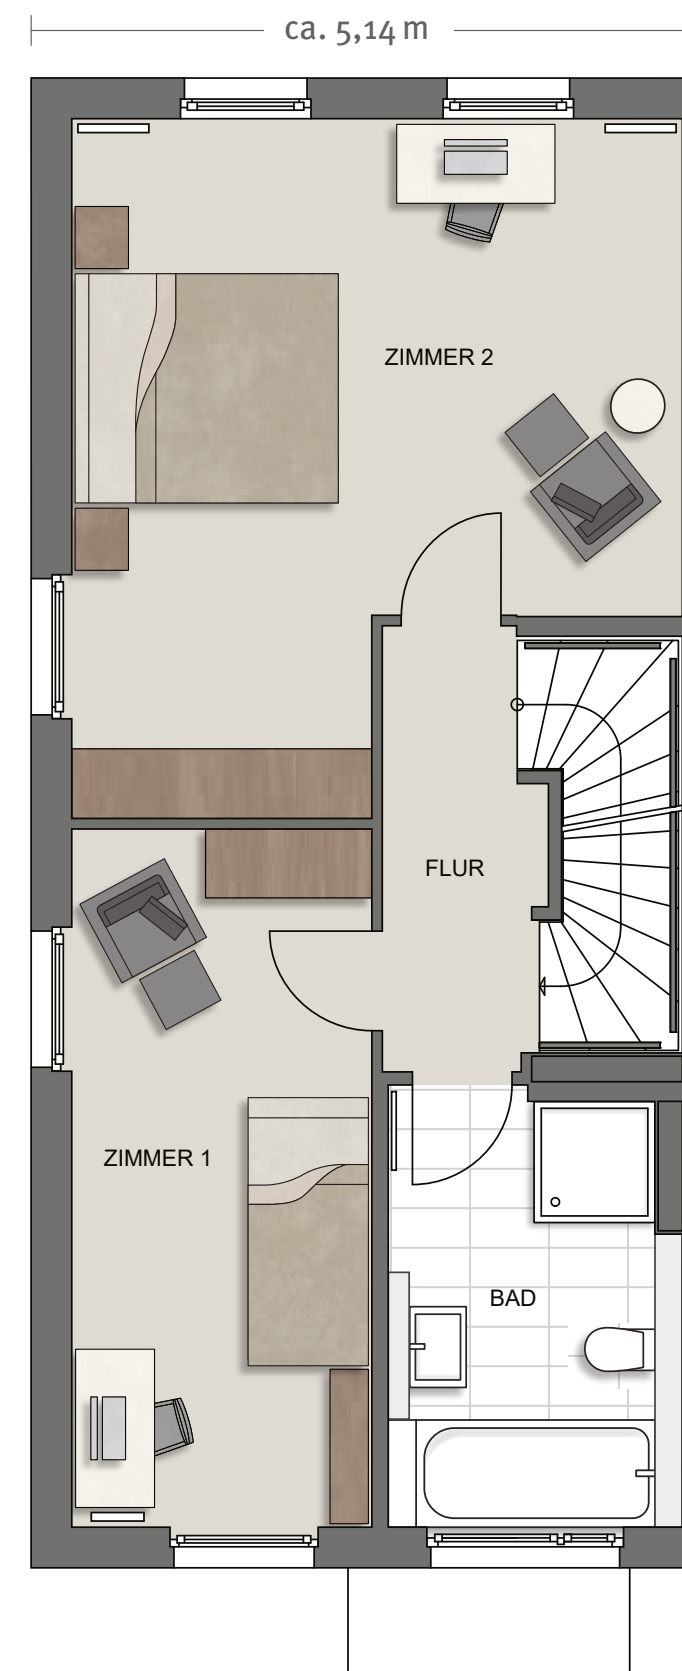

GRUNDRISS

HAUS FILIA

Die Zuordnungen der einzelnen Hauseinheiten entnehmen Sie bitte dem Lageplan.

Grundriss – Beispiel Reihenhendhaus

Erdgeschoss

Wohnfläche	m ²
Wohnen / Essen	29,83
Küche	6,85
Diele	4,24
WC	1,45
Abstellfläche	1,19
Technik	1,67
Terrasse 1/2	6,36
gesamt	51,59

Obergeschoss

Wohnfläche	m ²
Zimmer 1	12,13
Zimmer 2	21,07
Flur	3,86
Bad	7,03
gesamt	44,09

Dachgeschoss

Wohnfläche	m ²
Dachgeschoss/ Studio	34,12
gesamt	34,12

Feel
good
im Pioneer Park

Wohnfläche	m ²
Erdgeschoss	51,59
Obergeschoss	44,09
Dachgeschoss	34,12
Wohnfläche gesamt	129,80