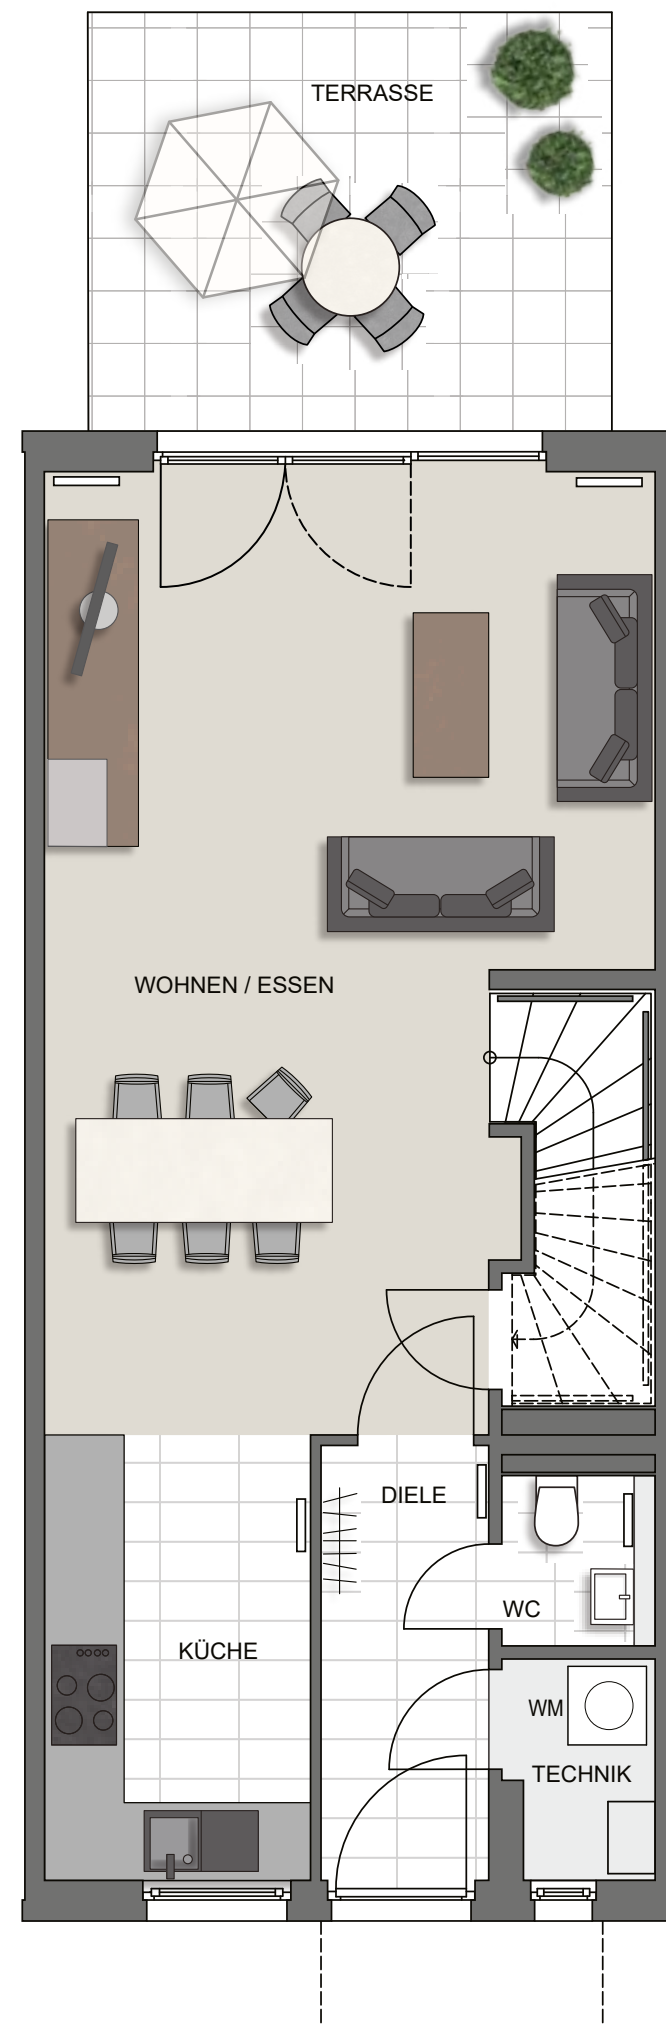

GRUNDRISS

HAUS FILIA

Die Zuordnungen der einzelnen Hauseinheiten entnehmen Sie bitte dem Lageplan.

Grundriss – Beispiel Reihenmittelhaus

Erdgeschoss

Wohnfläche	m ²
Wohnen / Essen	29,83
Küche	6,85
Diele	4,24
WC	1,45
Abstellfläche	1,19
Technik	1,67
Terrasse 1/2	6,36
gesamt	51,59

Obergeschoss

Wohnfläche	m ²
Zimmer 1	12,13
Zimmer 2	21,07
Flur	3,86
Bad	7,03
gesamt	44,09

Dachgeschoss

Wohnfläche	m ²
Dachgeschoss/ Studio	34,12
gesamt	34,12

Feel
good
im Pioneer Park

Wohnfläche	m ²
Erdgeschoss	51,59
Obergeschoss	44,09
Dachgeschoss	34,12

Wohnfläche gesamt	129,80
------------------------------	---------------