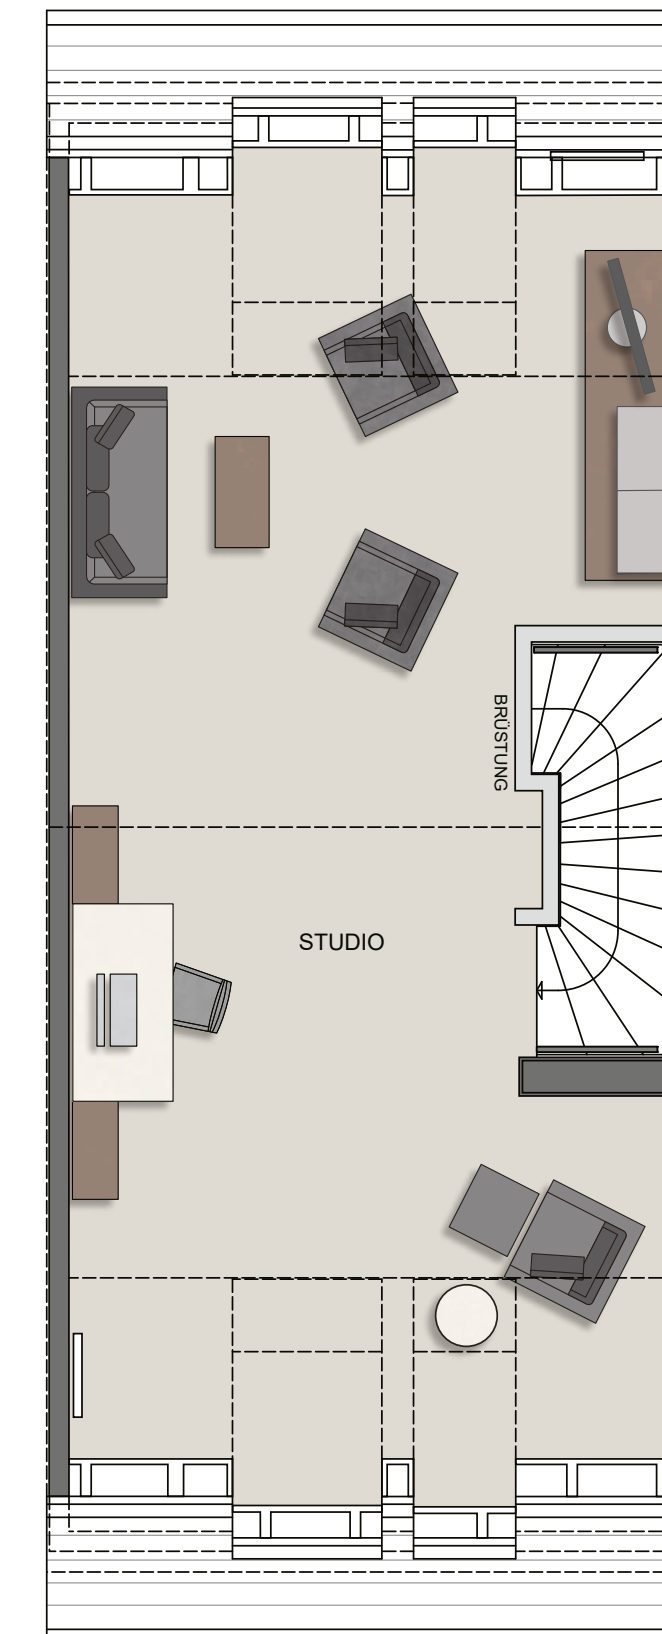

GRUNDRISS

HAUS FILIA

Die Zuordnungen der einzelnen Hauseinheiten entnehmen Sie bitte dem Lageplan.

Grundriss – Beispiel Reihenmittelhaus

Erdgeschoss

Wohnfläche	m ²
Wohnen / Essen	29,83
Küche	6,85
Diele	4,24
WC	1,45
Abstellfläche	1,19
Technik	1,67
Terrasse 1/2	6,36
gesamt	51,59

Obergeschoss

Wohnfläche	m ²
Zimmer 1	12,13
Zimmer 2	21,07
Flur	3,86
Bad	7,03
gesamt	44,09

Dachgeschoss

Wohnfläche	m ²
Dachgeschoss/ Studio	34,12
gesamt	34,12

Feel
good
im Pioneer Park

Wohnfläche	m ²
Erdgeschoss	51,59
Obergeschoss	44,09
Dachgeschoss	34,12

Wohnfläche gesamt	129,80
------------------------------	---------------