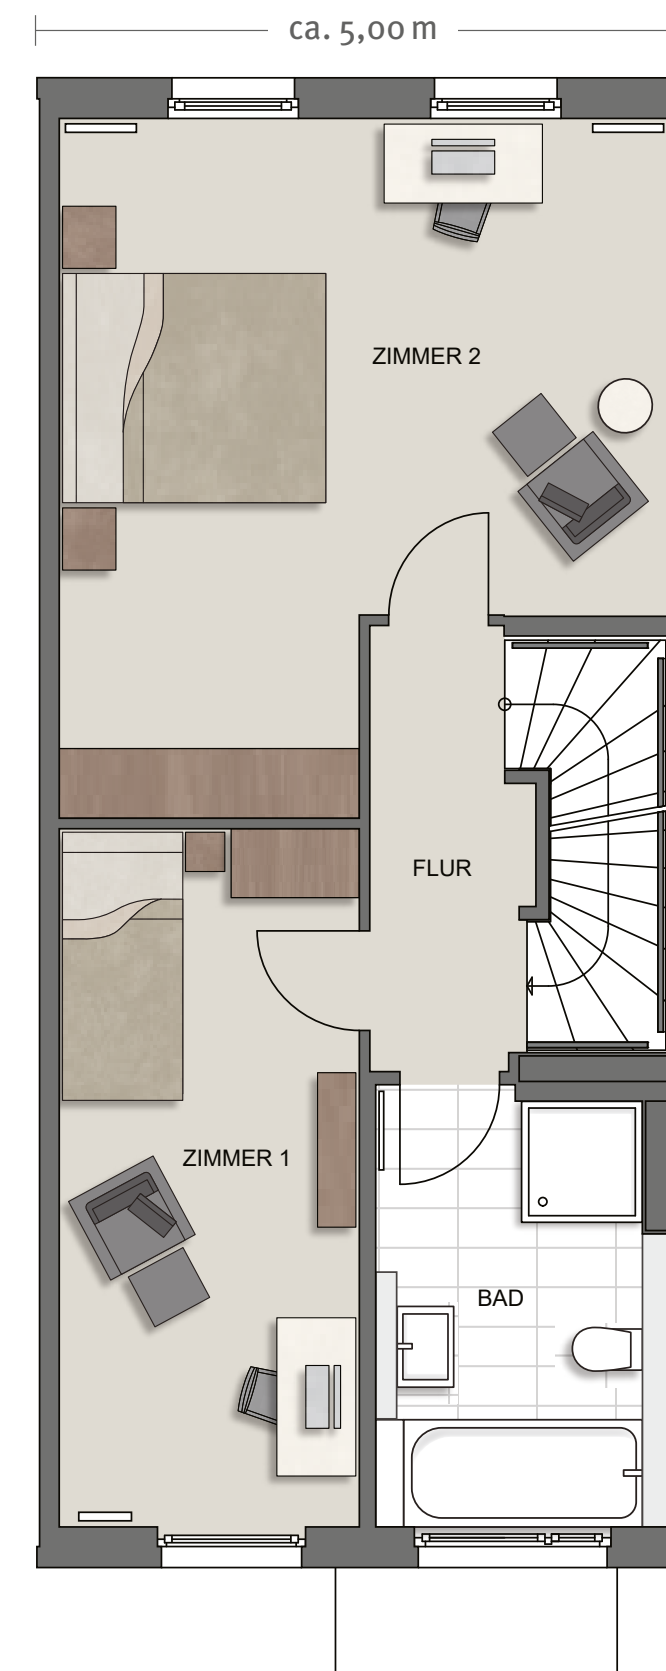

GRUNDRISS

HAUS FILIA

Die Zuordnungen der einzelnen Hauseinheiten entnehmen Sie bitte dem Lageplan.

Grundriss – Beispiel Reihenmittelhaus

Erdgeschoss

Wohnfläche	m ²
Wohnen / Essen	29,83
Küche	6,85
Diele	4,24
WC	1,45
Abstellfläche	1,19
Technik	1,67
Terrasse 1/2	6,36
gesamt	51,59

Obergeschoss

Wohnfläche	m ²
Zimmer 1	12,13
Zimmer 2	21,07
Flur	3,86
Bad	7,03
gesamt	44,09

Dachgeschoss

Wohnfläche	m ²
Dachgeschoss/ Studio	34,12
gesamt	34,12

Feel
good
im Pioneer Park

Wohnfläche	m ²
Erdgeschoss	51,59
Obergeschoss	44,09
Dachgeschoss	34,12

Wohnfläche gesamt	129,80
------------------------------	---------------