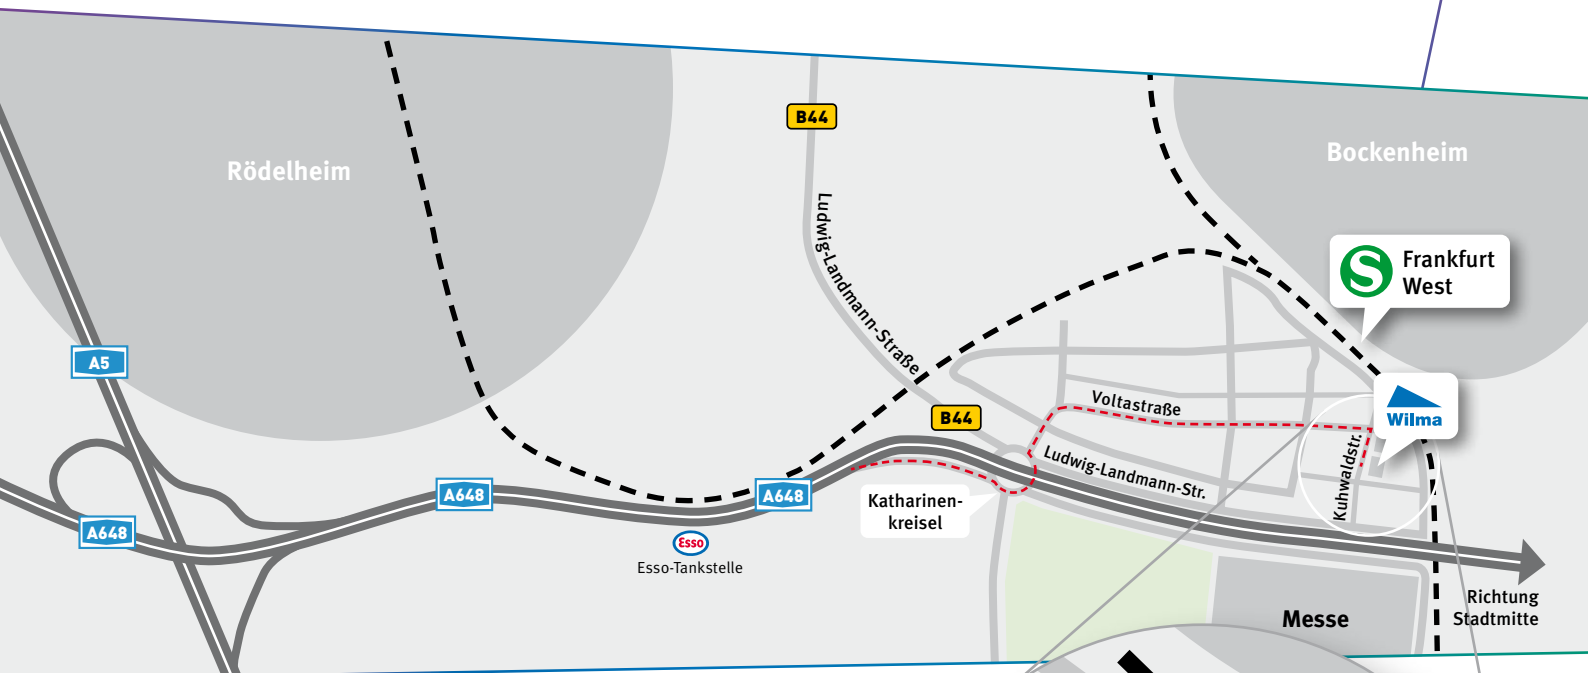

ANFAHRTSBESCHREIBUNG WILMA WOHNEN SÜD

So finden Sie uns:

- Von der A5 oder A66 kommend, fahren Sie Richtung Frankfurt Stadtmitte auf die A648
- Nach der Esso-Tankstelle Richtung F-Rödelheim / F-Bockenheim / Westkreuz Frankfurt einordnen
- Nach 400 m leicht rechts abbiegen auf den Katharinenkreisel / B44
- Im Katharinenkreisel die dritte Ausfahrt auf die Voltastraße nehmen
- Folgen Sie der Voltastraße rund 950 m
- Dann rechts abbiegen in die Kuhwaldstraße
- Nach rund 85 m sehen Sie das Axa-Gebäude auf der linken Seite

Parkmöglichkeiten haben Sie beim Novotel Frankfurt City in der Lise-Meitner Straße 2.

Mit den öffentlichen Verkehrsmitteln:

S-Bahnlinien S3, S4, S5, S6 vom Hauptbahnhof Frankfurt bis zur Haltestelle Westbahnhof
Straßenbahn Linie 17 – Haltestelle Kuhwaldstraße