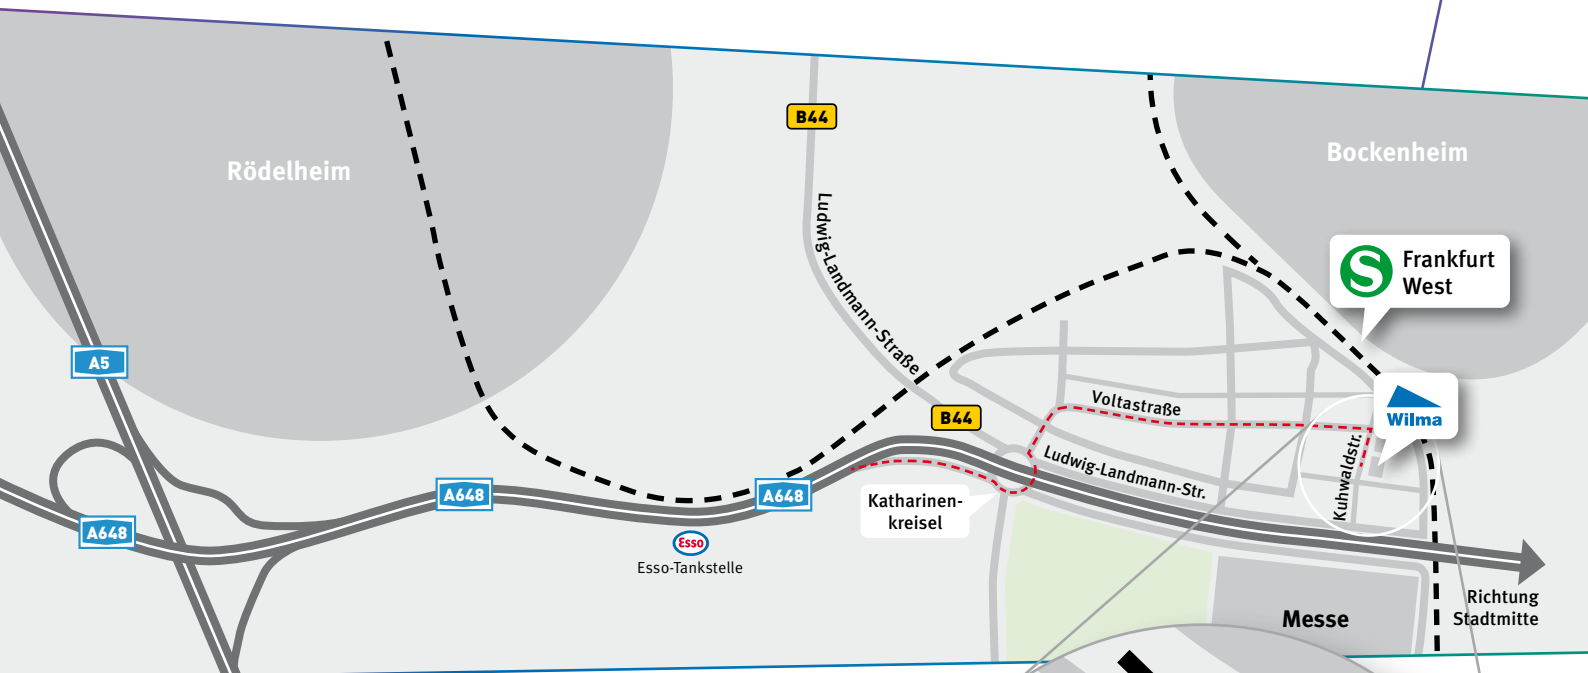

ANFAHRTSBESCHREIBUNG WILMA WOHNWELT

So finden Sie uns:

- Von der A5 oder A66 kommend, fahren Sie Richtung Frankfurt Stadtmitte auf die A648
- Nach der Esso-Tankstelle Richtung F-Rödelheim / F-Bockenheim / Westkreuz Frankfurt einordnen
- Nach 400 m leicht rechts abbiegen auf den Katharinenkreisel / B44
- Im Katharinenkreisel die dritte Ausfahrt auf die Voltastraße nehmen
- Folgen Sie der Voltastraße rund 950 m
- Dann rechts abbiegen in die Kuhwaldstraße
- Nach rund 85 m sehen Sie das Axa-Gebäude auf der linken Seite

Parkmöglichkeiten haben Sie beim Novotel Frankfurt City in der Lise-Meitner Straße 2.

Mit den öffentlichen Verkehrsmitteln:

S-Bahnlinien S3, S4, S5, S6 vom Hauptbahnhof Frankfurt bis zur Haltestelle Westbahnhof