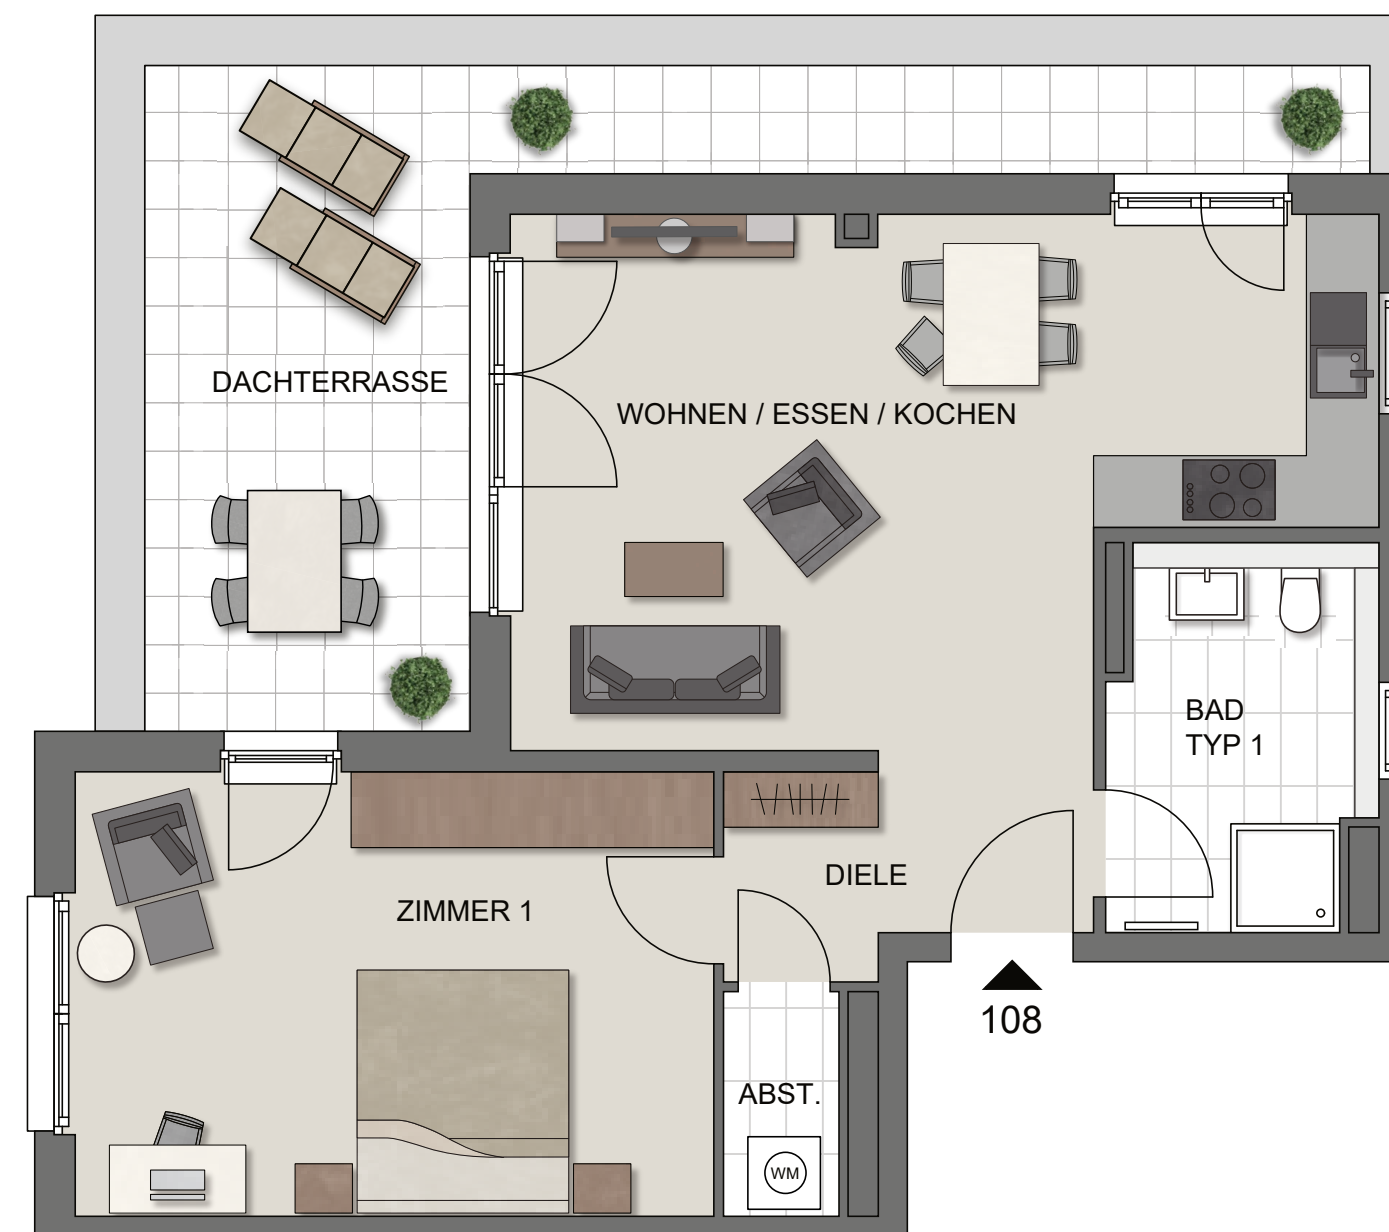

## HAUS 100 WOHNUNG 108

2 ZIMMER  
DACHGESCHOSS

Wohnfläche	m <sup>2</sup>
Wohnen/Essen/Kochen	27,54
Zimmer 1	19,31
Bad Typ 1	6,57
Abstellraum	1,77
Diele	4,55
Dachterrasse (50 %)	14,32
<b>Gesamt</b>	<b>74,06</b>

Gesamtübersicht

Geschossansicht