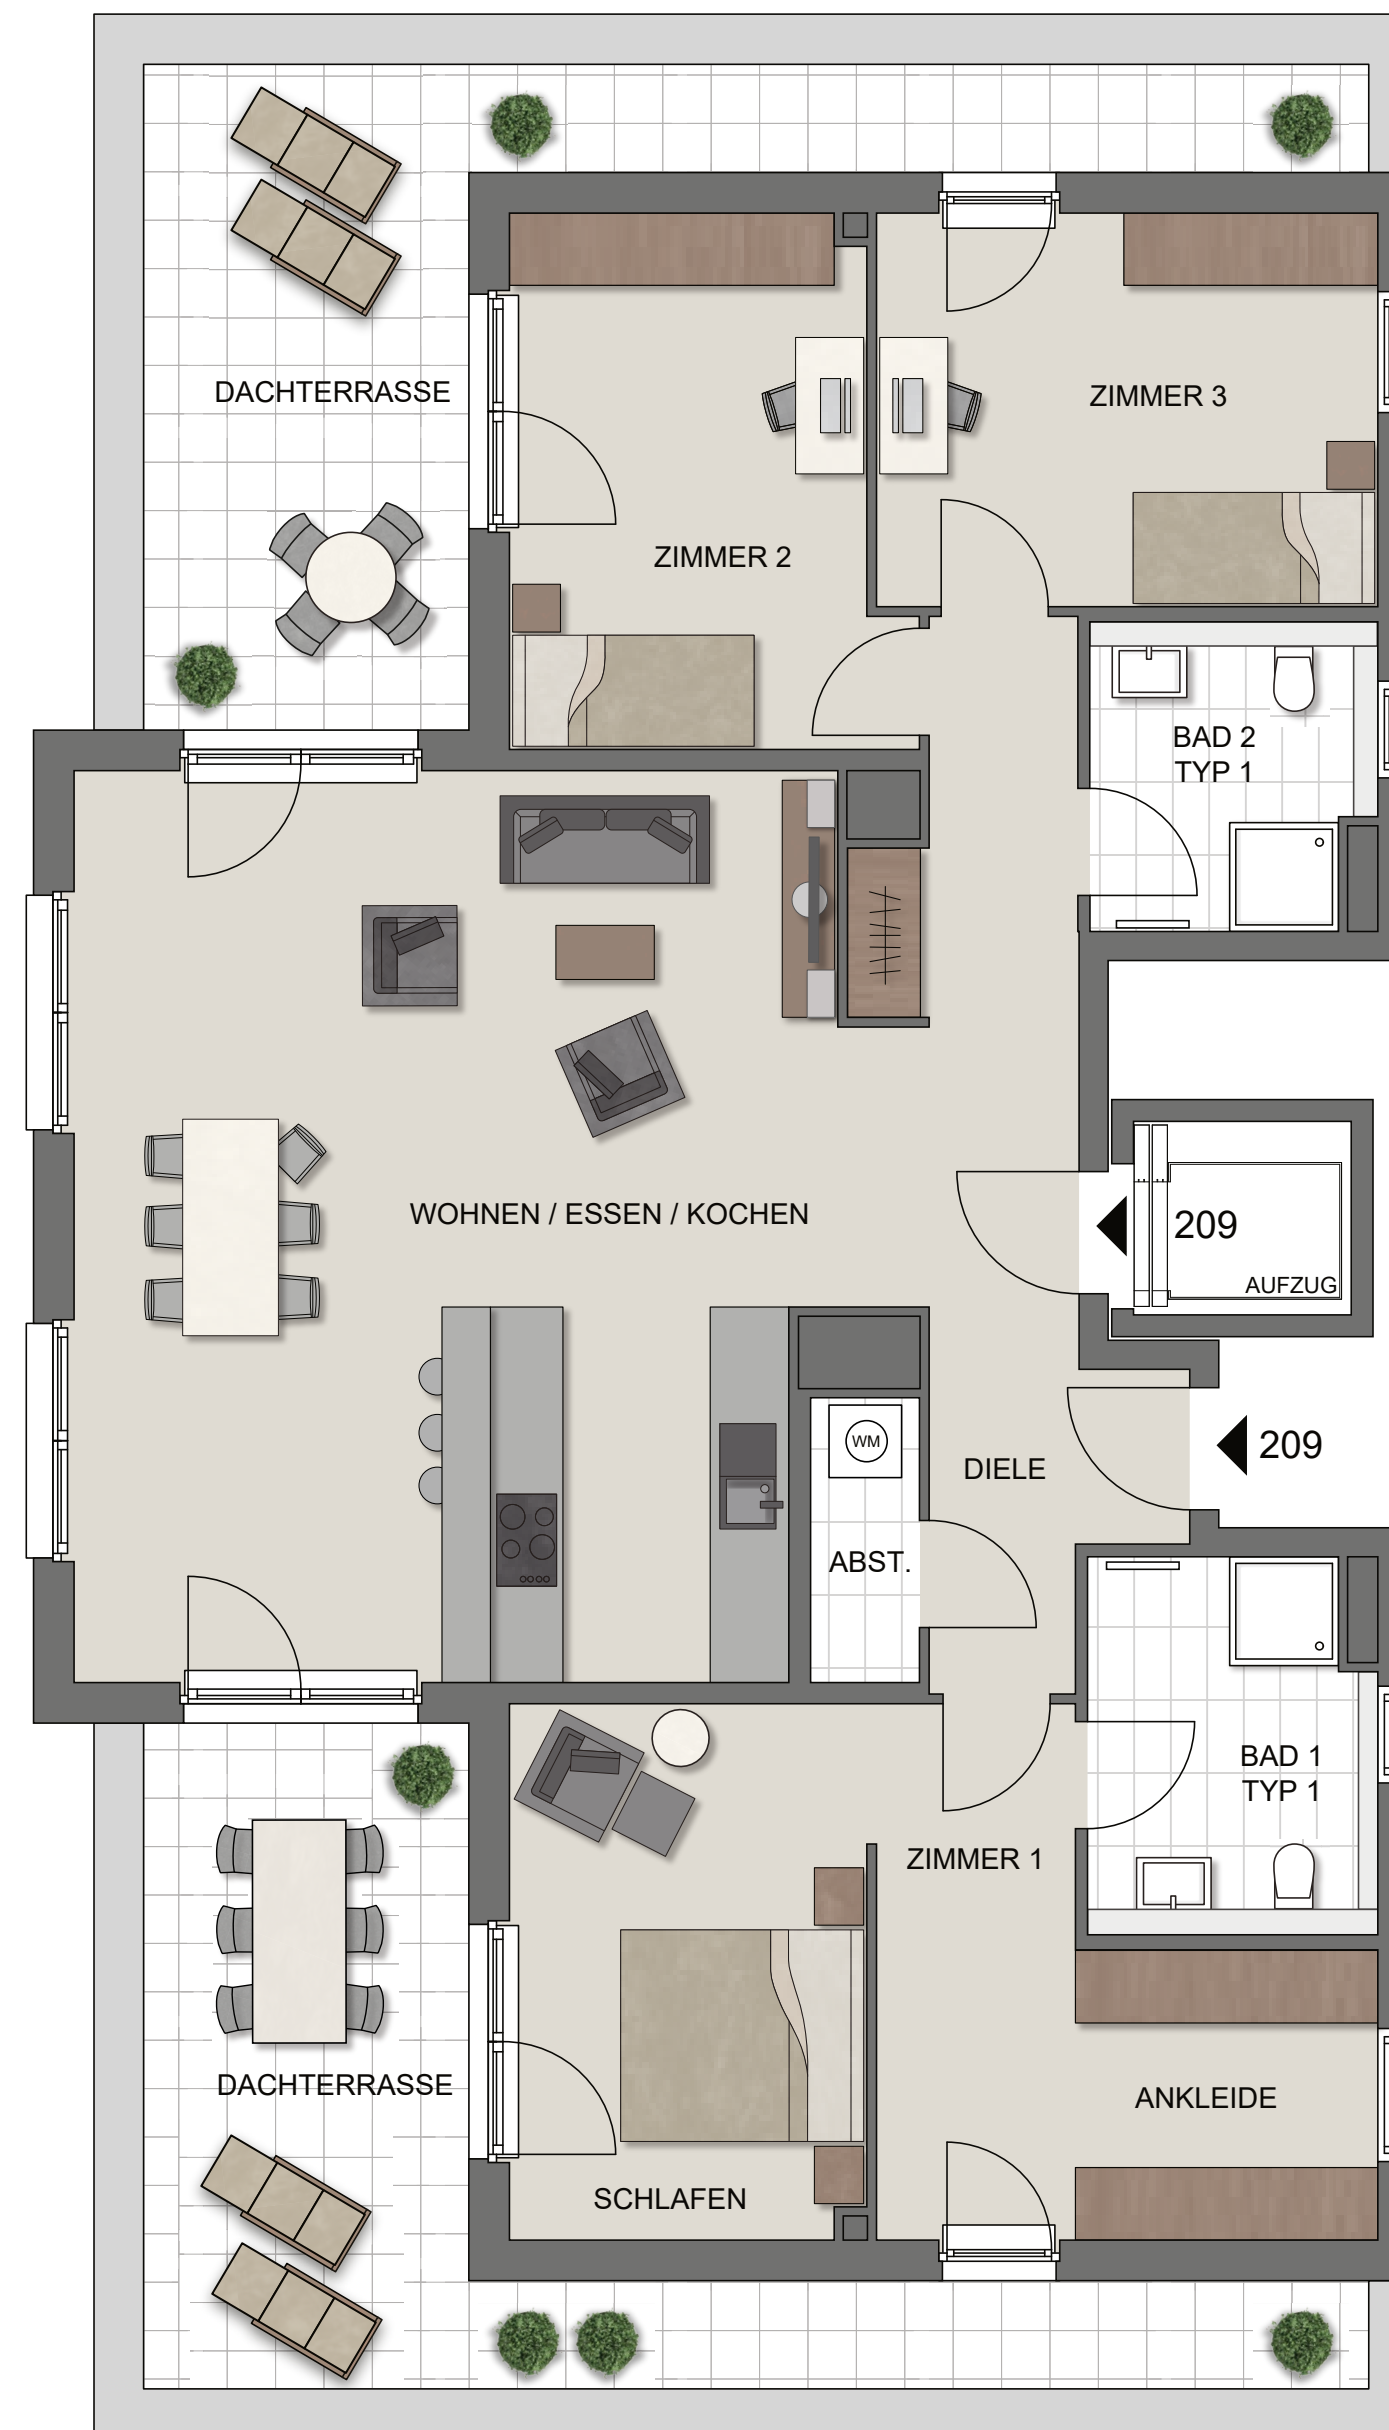

HAUS 200 WOHNUNG 209

4 ZIMMER
DACHGESCHOSS

Wohnfläche	m ²
Wohnen/Essen/Kochen	47,91
Zimmer 1	26,25
Zimmer 2	13,40
Zimmer 3	13,42
Bad 1 Typ 1	7,07
Bad 2 Typ 1	5,68
Abstellraum	2,11
Diele	13,22
Dachterrasse 1 (25%)	7,16
Dachterrasse 2 (25%)	7,16
Gesamt	143,38

Gesamtübersicht

Geschossansicht