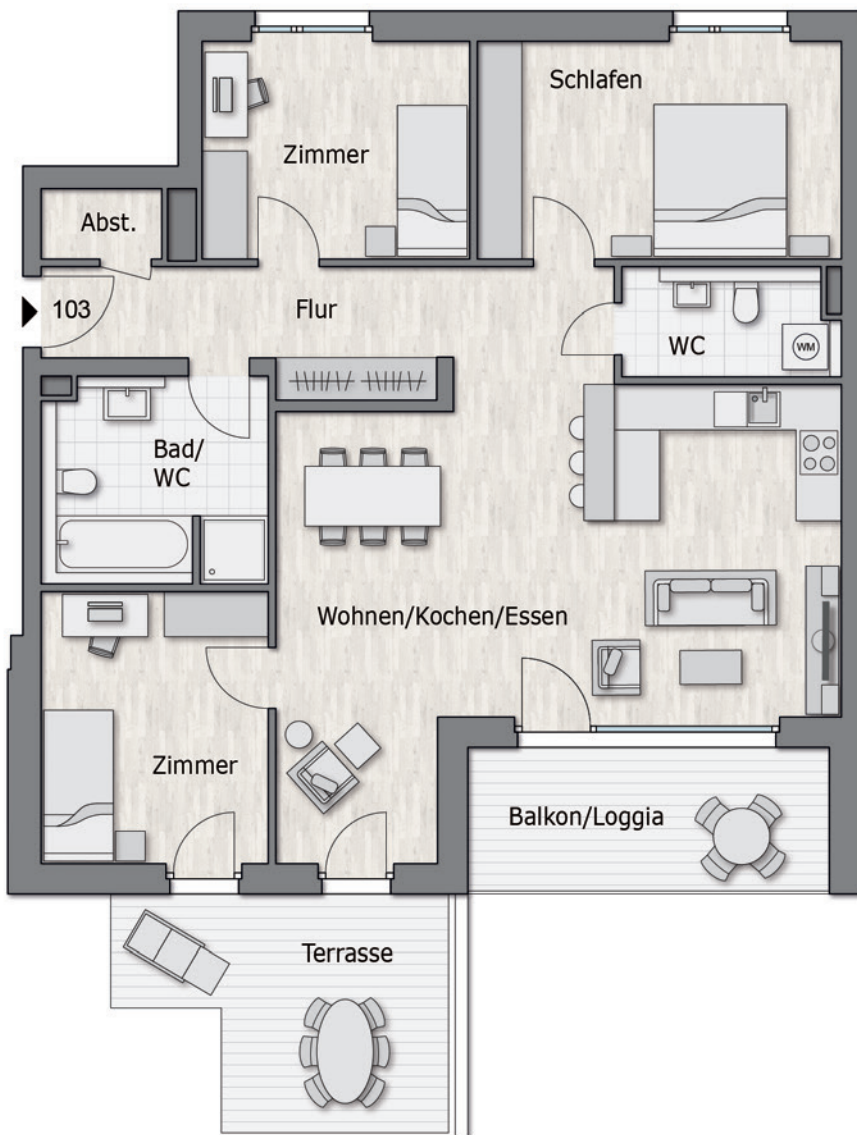

HAUS 01

WOHNUNG 103

4 Zimmer, Erdgeschoss

Haus 01

Haus 02

Wohnfläche ca.	m ²
Flur	10,22
Abstellraum	1,45
Zimmer	10,35
Schlafen	13,96
WC	4,00
Wohnen/Kochen/Essen	37,32
Bad/WC	8,00
Zimmer	10,85
Balkon/Loggia (50%)	4,86
Terrasse (50%)	6,14
gesamt ca.	107,15