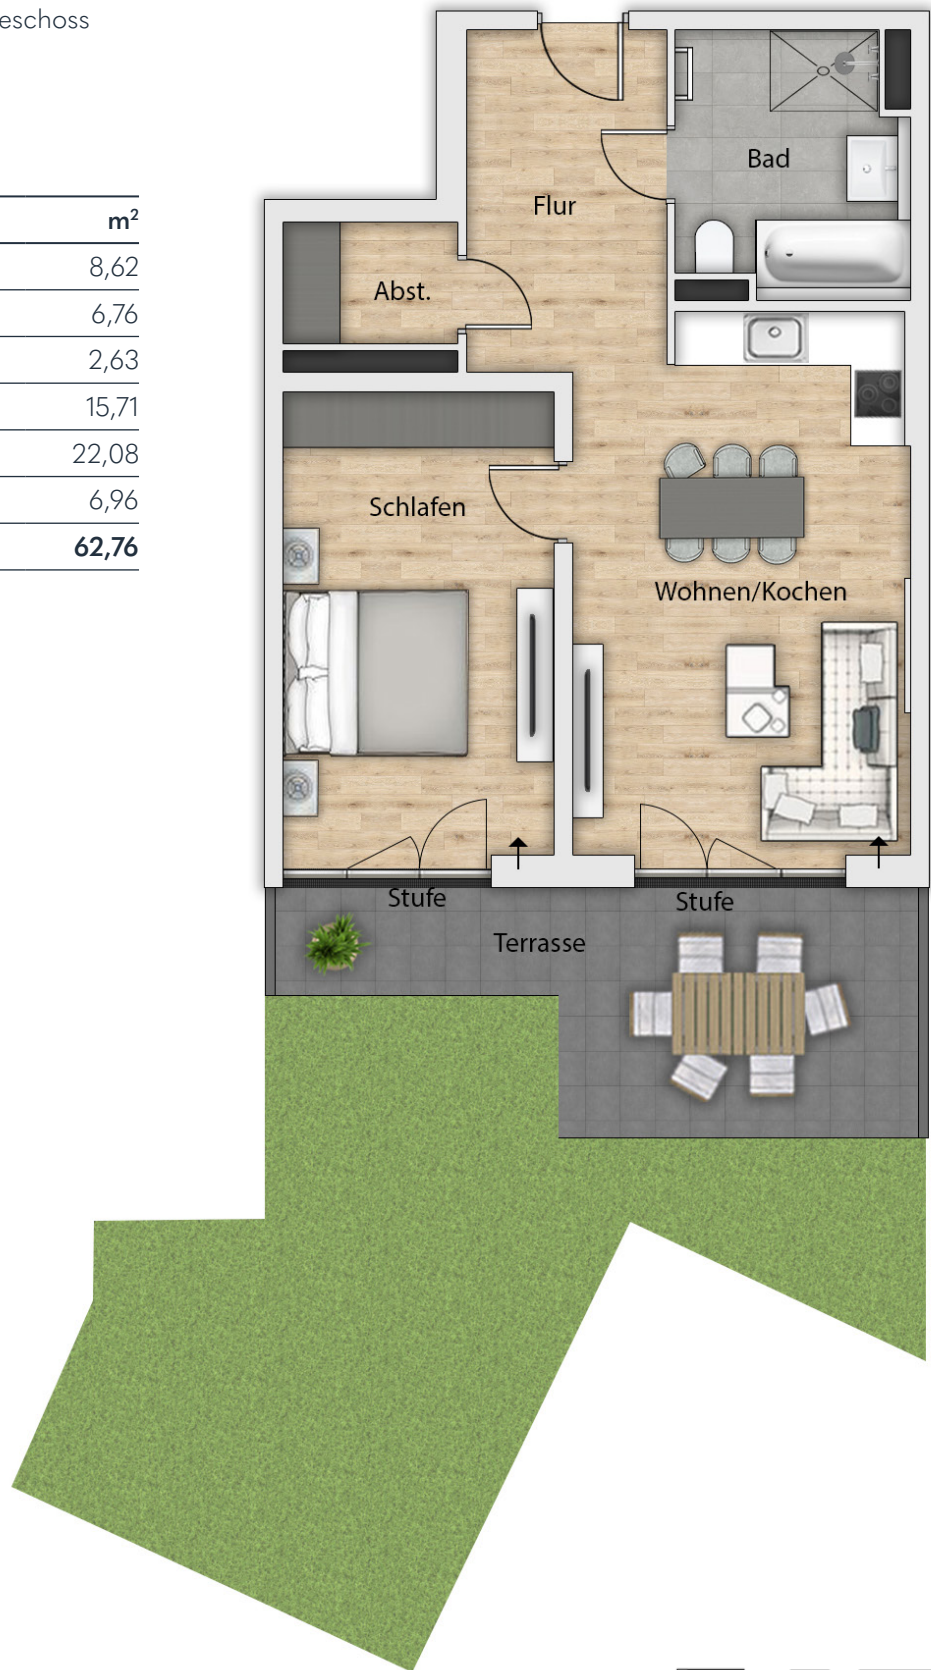

Wohnung 04

Rückgebäude, 2 Zimmer, Erdgeschoss

| Wohnfläche ca. | m ² |
|-------------------|----------------|
| Flur | 8,62 |
| Bad | 6,76 |
| Abstellraum | 2,63 |
| Schlafen | 15,71 |
| Wohnen/Kochen | 22,08 |
| Terrasse (50%) | 6,96 |
| gesamt ca. | 62,76 |

0 m 1 m 2 m 3 m 4 m 5 m

Maßstab 1:100