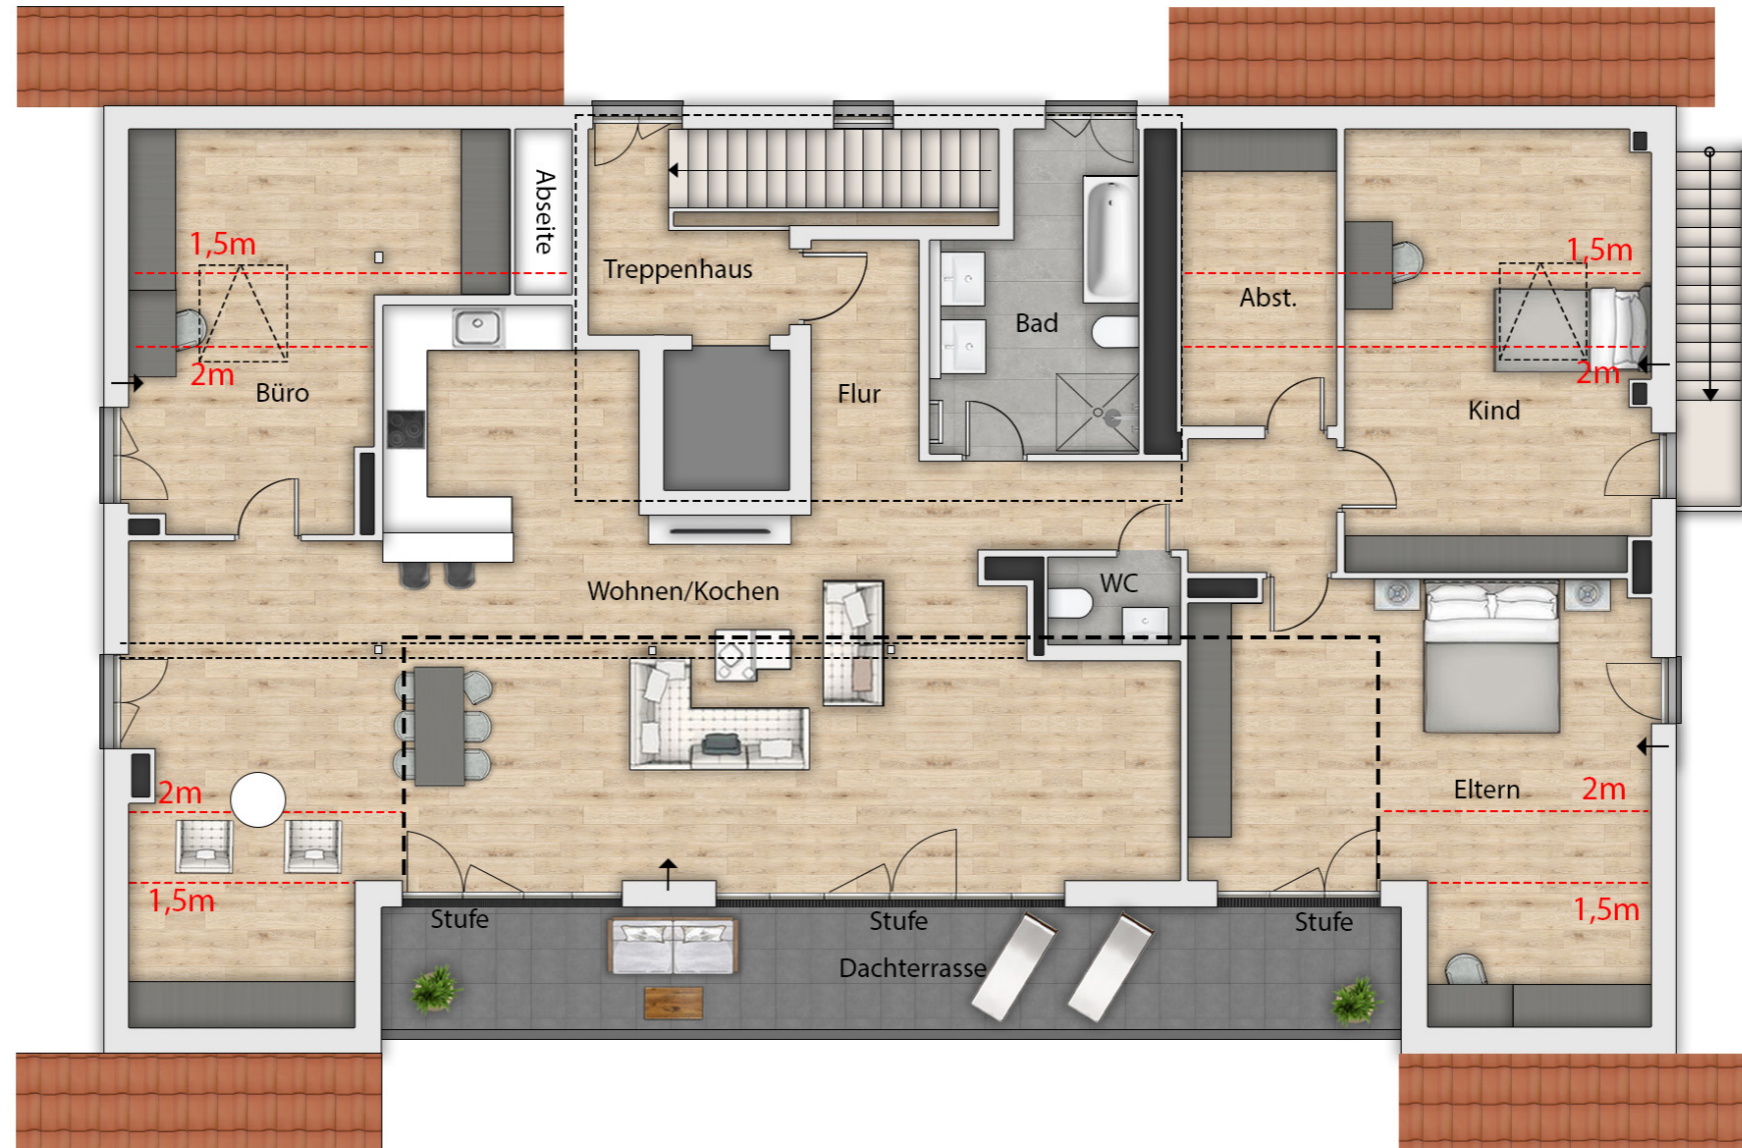

# Wohnung 24

Rückgebäude, 4 Zimmer, Dachgeschoss

Wohnfläche ca.	m <sup>2</sup>
Flur	4,43
Wohnen/Kochen	75,95
Büro	12,47
Bad	10,33
WC	2,01
Flur	7,16
Abstellraum	4,39
Kind	16,72
Eltern	25,80
Dachterrasse (50%)	11,36
<b>gesamt ca.</b>	<b>170,62</b>

0 m 1 m 2 m 3 m 4 m 5 m

Maßstab 1:100